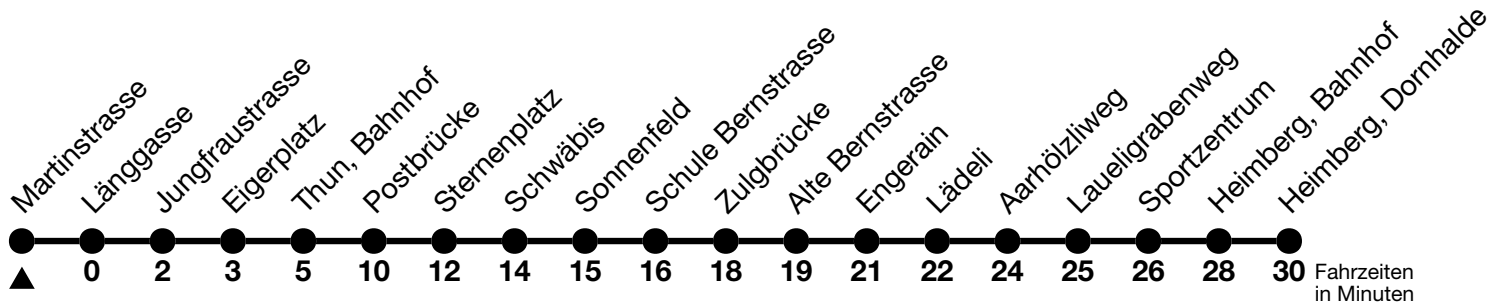

3

Martinstrasse → Thun, Bahnhof → Heimberg, Dornhalde

Gültig 10.12.2023 - 14.12.2024

Alle Angaben ohne Gewähr

Uhr	Montag - Freitag	Samstag	Sonn- und Feiertag
05	48 _a	48 _a	48 _b
06	01 11 _b 21 _b 31 41 _b 51 _b	03 _b 21 _b 33 51 _b	21 _b 51 _a
07	01 11 _b 21 _a 31 41 _b 51 _b	06 21 _a 36 51 _b	06 _b 21 _b 36 _b 51 _b
08	01 11 _b 21 _b 31 41 _b 51 _b	06 21 _b 36 51 _b	06 _b 21 _a 36 _b 51 _b
09	01 11 _b 21 _b 31 41 _b 51 _b	01 11 _b 21 _b 31 41 _b 51 _b	06 _b 21 _b 36 _b 51 _b
10	01 11 _b 21 _b 31 41 _b 51 _b	01 11 _b 21 _b 31 41 _b 51 _b	06 _b 21 _b 36 _b 51 _b
11	01 11 _b 21 _b 31 41 _b 51 _b	01 11 _b 21 _b 31 41 _b 51 _b	06 _b 21 _a 36 _b 51 _b
12	01 11 _b 21 _b 31 41 _b 51 _b	01 11 _b 21 _b 31 41 _b 51 _b	06 _b 21 _b 36 _b 51 _b
13	01 11 _b 21 _b 31 41 _b 51 _b	01 11 _b 21 _b 31 41 _b 51 _b	06 _b 21 _b 36 _b 51 _b
14	01 11 _b 21 _b 31 41 _b 51 _b	01 11 _b 21 _b 31 41 _b 51 _b	06 _b 21 _b 36 _b 51 _b
15	01 11 _b 21 _b 31 41 _b 51 _b	01 11 _b 21 _a 31 41 _b 51 _b	06 _b 21 _b 36 _b 51 _b
16	01 11 _b 21 _b 31 _a 41 _b 51 _b	01 11 _b 21 _b 31 _b 41 51 _b	06 _b 21 _b 36 _b 51 _b
17	01 11 _b 17 _a 21 _b 31 41 _b 51 _b	06 21 _b 36 51 _b	06 _b 21 _b 36 _b 51 _b
18	01 11 _b 21 _b 31 41 _b 51 _b	06 21 _b 36 51 _b	06 _b 21 _b 36 _b 51 _b
19	01 11 _b 21 36 _b 51 _a	06 21 36 _b 51	06 _b 21 _b 36 _b 51 _a
20	06 _b 21 36 _b 51	06 _b 21 36 _b 51	06 _b 21 _b 36 _b 51 _b
21	06 _b 21 _a 36 _a 51	06 _b 21 36 _a 51	06 _b 21 _a 51 _b
22	21 51	21 51	21 _b 51 _b
23	21 51 _a	21 _b 51 _a	21 _b 51 _a

a = Fahrt bis Thun, Bahnhof

b = Fahrt bis Steffisburg, Alte Bernstrasse

Feiertage sind 25. + 26.12.2023, 01. + 02.01., 29.03. + 01.04., 09. + 20.05., 01.08.2024

VELOS: Der Veloselbstverlad ist beschränkt möglich