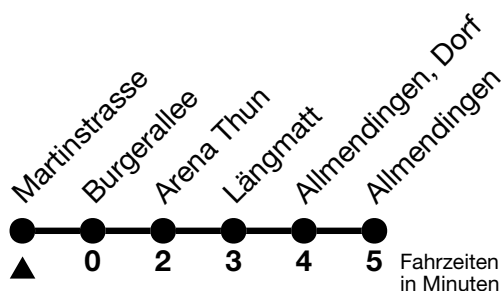

3

Martinstrasse → Allmendingen

Gültig 10.12.2023 - 14.12.2024

Alle Angaben ohne Gewähr

Uhr	Montag - Freitag								Samstag					Sonn- und Feiertag			
06	03 _a	09	15	25	35	45	55	00 _a	09	19	35	49	09	35			
07	05	10 _a	15	25	35 _a	45	55	05	09 _a	20	35	49	04	35	50		
08	05 _a	15	25	35	45	55		05 _a	20	35	50		05 _a	20	35	50	
09	05 _a	15	25	35	45	55		05 _a	15	25	35	45	55	05 _a	20	35	50
10	05 _a	15	25	35	45	55		05 _a	15	25	35	45	55	05 _a	20	35	50
11	05 _a	15	25	35 _a	45	55		05 _a	15	25	35	45	55	05 _a	20	35	50
12	05 _a	15	25	35	45	55		05 _a	15	25	35	45	55	05 _a	20	35	50
13	05 _a	15	25	35	45	55		05 _a	15	25	35	45	55	05 _a	20	35	50
14	05 _a	15	25	35	45	55		05 _a	15	25	35	45	55	05 _a	20	35	50
15	05 _a	15	25	35	45	55		05 _a	15	25	35	45	55	05 _a	20	35	50
16	05 _a	15	25	35	45	55		05 _a	15	25	35	45	55	05 _a	20	35	50
17	05	08 _a	15	25	35	38 _a	45	55	05 _a	20	35 _a	50		05 _a	20	35	50
18	05	08 _a	15	25	35	45	55		05 _a	20	35	50		05 _a	20	35	50
19	05 _a	15	25	35	50			05 _a	20	35	50		05 _a	20	35	50	
20	05 _a	20	35	50				05 _a	20	35	50		05 _a	20	35	50	
21	05	20	35					05	20	35			05	20	35		
22	05	35						05	35				05	35			
23	05	35						05	35				05	35			
00	06 _b							06 _b					06 _b				

a = Weiterfahrt nach Blumenstein

b = Rundkurs Linie 3/55 ab Thun, Bahnhof Kante L via Allmendingen-Niederstocken-Reutigen-Pohlern. Einsteigen bis und mit Allmendingen, Wendeplatz

Feiertage sind 25. + 26.12.2023, 01. + 02.01., 29.03. + 01.04., 09. + 20.05., 01.08.2024