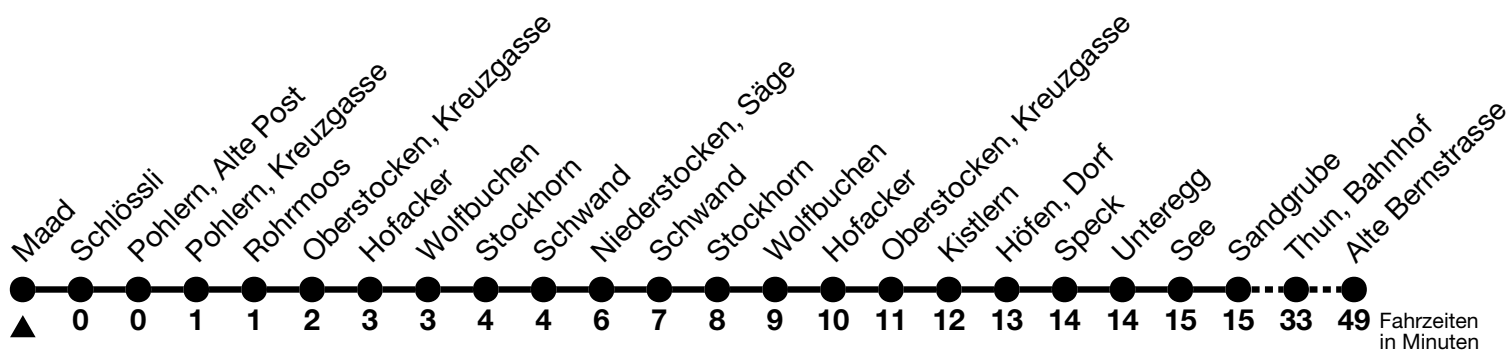

## Maad → Niederstocken, Säge → Thun, Bahnhof → Alte Bernstrasse

Gültig 10.12.2023 - 14.12.2024

Alle Angaben ohne Gewähr

Uhr	Montag - Freitag	Samstag	Sonn- und Feiertag
05	20 <sub>a</sub>	20 <sub>a</sub>	
06	00 <sub>ab</sub> <sup>c</sup> 21 <sub>a</sub> <sup>b</sup> 51 <sub>b</sub>	21 <sub>a</sub> <sup>b</sup> 51 <sub>a</sub> <sup>b</sup>	23 <sub>a</sub>
07	23 53	53	53 <sub>a</sub>
08	53	53	53
09	53	53	53
10	53	53	53 <sub>a</sub>
11	32 <sub>c</sub> 53	53	53
12	53	53	53
13	53	53	53
14	53	53 <sub>a</sub>	53
15	53	53	53
16	53	53	53
17	53	32 <sub>c</sub> 53	53
18	53 <sub>d</sub>	53 <sub>d</sub>	53
19	32 <sub>a</sub> <sup>c</sup>	32 <sub>c</sub> <sup>d</sup>	
20			32 <sub>ac</sub> <sup>e</sup>

a = Fährt bis Thun, Bahnhof

b = Expressbus ab Allmendingen, Dorf bis Thun, Bahnhof, Halt nur zum Aussteigen. Kein Halt in Allmendingen, Wendeplatz

c = Oberstocken, Hofacker bis Niederstocken, Säge werden nicht bedient

d = Weiterfahrt nach Heimberg, Dornhalde

e = Expressbus ab Allmendingen, RAZ bis Thun, Bahnhof, Halt nur zum Aussteigen. Kein Halt in Allmendingen, Wendeplatz

Feiertage sind 25. + 26.12.2023, 01. + 02.01., 29.03. + 01.04., 09. + 20.05., 01.08.2024