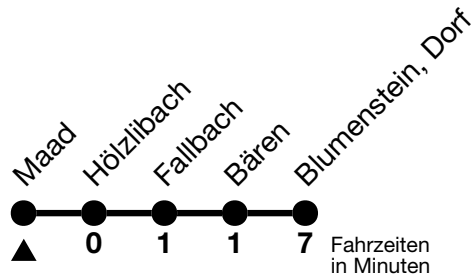

## Maad → Blumenstein, Dorf

Gültig 10.12.2023 - 14.12.2024

Alle Angaben ohne Gewähr

| Uhr | Montag - Freitag | Samstag | Sonn- und Feiertag |
|-----|------------------|---------|--------------------|
| 06  | 21               | 17      |                    |
| 07  | 38               | 31      |                    |
| 08  | 03 27            | 27      | 27                 |
| 09  | 27               | 27      | 27                 |
| 10  | 27               | 27      | 27                 |
| 11  | 27 53            | 27      | 27                 |
| 12  | 27               | 27      | 27                 |
| 13  | 27               | 27      | 27                 |
| 14  | 27               | 27      | 27                 |
| 15  | 27               | 27      | 27                 |
| 16  | 27               | 27      | 27                 |
| 17  | 30               | 27 57   | 27                 |
| 18  | 06 30            | 27      | 27                 |
| 19  | 27               | 27      | 27                 |
| 20  | 27               | 27      | 27                 |

Feiertage sind 25. + 26.12.2023, 01. + 02.01., 29.03. + 01.04., 09. + 20.05., 01.08.2024

VELOS: Der Veloselbstverlad ist beschränkt möglich

Ihr Fahrplan  
in Echtzeit

STI Bus AG  
Grabenstrasse 36  
3600 Thun