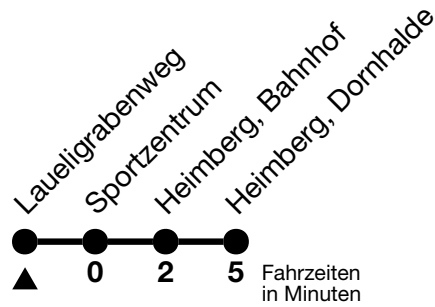

## Laeliggrabenweg → Heimberg, Dornhalde

Gültig 10.12.2023 - 14.12.2024

Alle Angaben ohne Gewähr

Uhr	Montag - Freitag	Samstag	Sonn- und Feiertag
06	25 55		
07	27 57	00 30	
08	27 57	00 32	
09	27 57	02 27 57	
10	27 57	27 57	
11	27 57	27 57	
12	27 57	27 57	
13	27 57	27 57	
14	27 57	27 57	
15	27 57	27 57	
16	27 57	27	
17	27 57	07 32	
18	27 57	02 32	
19	27 47	02 32 47	
20	15 45	15 45	
21	15 45	15 45	
22	15 45	15 45	
23	15 45	15	

Feiertage sind 25. + 26.12.2023, 01. + 02.01., 29.03. + 01.04., 09. + 20.05., 01.08.2024

VELOS: Der Veloselbstverlad ist beschränkt möglich

Ihr Fahrplan  
in Echtzeit

STI Bus AG  
Grabenstrasse 36  
3600 Thun