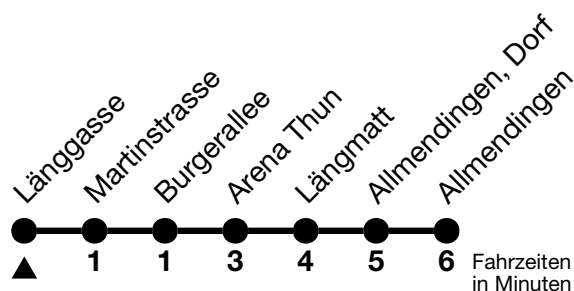

3

Länggasse → Allmendingen

Gültig 10.12.2023 - 14.12.2024

Alle Angaben ohne Gewähr

Uhr	Montag - Freitag	Samstag	Sonn- und Feiertag
06	02 _a 09 14 24 34 44 54	00 _a 09 19 34 49	09 34
07	04 09 _a 14 24 34 _a 44 54	04 09 _a 19 34 49	04 34 49
08	04 _a 14 24 34 44 54	04 _a 19 34 49	04 _a 19 34 49
09	04 _a 14 24 34 44 54	04 _a 14 24 34 44 54	04 _a 19 34 49
10	04 _a 14 24 34 44 54	04 _a 14 24 34 44 54	04 _a 19 34 49
11	04 _a 14 24 34 _a 44 54	04 _a 14 24 34 44 54	04 _a 19 34 49
12	04 _a 14 24 34 44 54	04 _a 14 24 34 44 54	04 _a 19 34 49
13	04 _a 14 24 34 44 54	04 _a 14 24 34 44 54	04 _a 19 34 49
14	04 _a 14 24 34 44 54	04 _a 14 24 34 44 54	04 _a 19 34 49
15	04 _a 14 24 34 44 54	04 _a 14 24 34 44 54	04 _a 19 34 49
16	04 _a 14 24 34 44 54	04 _a 14 24 34 44 54	04 _a 19 34 49
17	04 07 _a 14 24 34 37 _a 44 54	04 _a 19 34 _a 49	04 _a 19 34 49
18	04 07 _a 14 24 34 44 54	04 _a 19 34 49	04 _a 19 34 49
19	04 _a 14 24 34 49	04 _a 19 34 49	04 _a 19 34 49
20	04 _a 19 34 49	04 _a 19 34 49	04 _a 19 34 49
21	04 19 34	04 19 34	04 19 34
22	04 34	04 34	04 34
23	04 34	04 34	04 34
00	05 _b	05 _b	05 _b

a = Weiterfahrt nach Blumenstein

b = Rundkurs Linie 3/55 ab Thun, Bahnhof Kante L via Allmendingen-Niederstocken-Reutigen-Pohlern. Einsteigen bis und mit Allmendingen, Wendeplatz

Feiertage sind 25. + 26.12.2023, 01. + 02.01., 29.03. + 01.04., 09. + 20.05., 01.08.2024