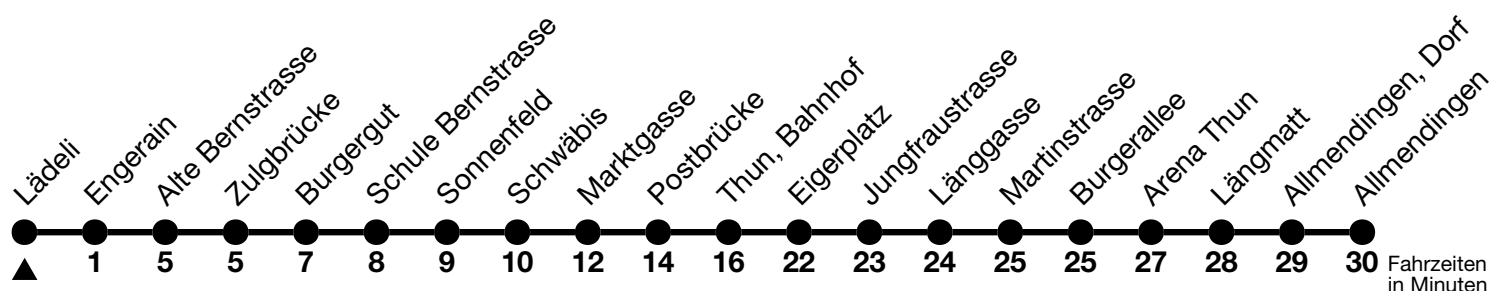

3

Lädeli → Thun, Bahnhof → Allmendingen

Gültig 10.12.2023 - 14.12.2024

Alle Angaben ohne Gewähr

Uhr	Montag - Freitag		Samstag		Sonn- und Feiertag
06	19	49	57		
07	19	49	25	54	
08	19	49	24	49	
09	19	49	19	49	
10	19	49	19	49	
11	19	49	19	49	
12	19	49	19	49	
13	19	49	19	49	
14	19	49	19	49	
15	19	49	19	49	
16	19	49	19	54	
17	19	49	24	54	
18	19	49	24	54	
19	24	54	24	54	
20	12	42	12	42	
21	12	42	12	42	
22	12	42	12	42	
23	12	42 _a	12	42 _a	

a = Fährt bis Thun, Bahnhof

Feiertage sind 25. + 26.12.2023, 01. + 02.01., 29.03. + 01.04., 09. + 20.05., 01.08.2024

VELOS: Der Veloselbstverlad ist beschränkt möglich

Ihr Fahrplan
in Echtzeit

STI Bus AG
Grabenstrasse 36
3600 Thun