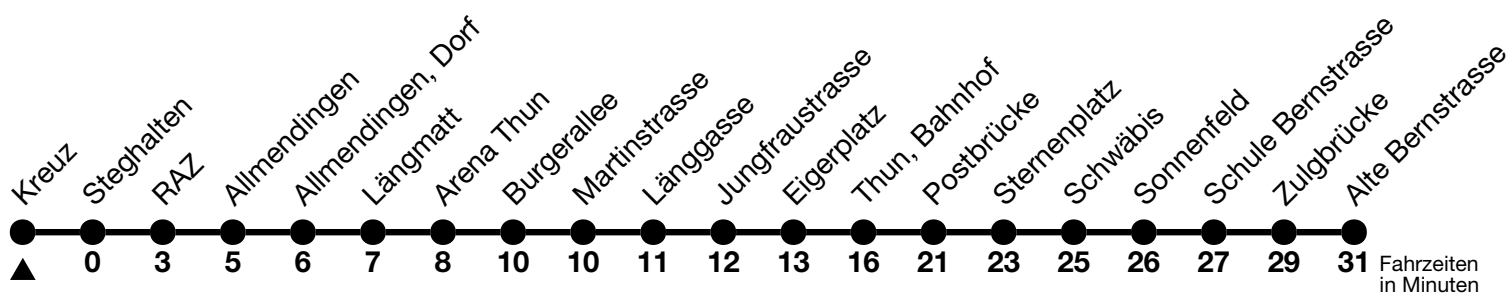

## Kreuz → Thun, Bahnhof → Alte Bernstrasse

Gültig 10.12.2023 - 14.12.2024

Alle Angaben ohne Gewähr

Uhr	Montag - Freitag	Samstag	Sonn- und Feiertag
05	37 <sub>a</sub>	37 <sub>a</sub>	
06	08 <sub>a</sub> <sup>b</sup> 38 <sub>a</sub> <sup>b</sup>	38 <sub>a</sub> <sup>b</sup>	40 <sub>a</sub>
07	08 <sub>b</sub> 40	08 <sub>a</sub> <sup>b</sup>	
08	10	10	10 <sub>a</sub>
09	10	10	10
10	10	10	10
11	10 40	10	10 <sub>a</sub>
12	10	10	10
13	10	10	10
14	10	10	10
15	10	10 <sub>a</sub>	10
16	10	10	10
17	10	10 40	10
18	10	10	10
19	10 <sub>c</sub> 40 <sub>a</sub>	10 <sub>c</sub> 40 <sub>c</sub>	10
20			40 <sub>a</sub> <sup>d</sup>

a = Fährt bis Thun, Bahnhof

b = Expressbus ab Allmendingen, Dorf bis Thun, Bahnhof, Halt nur zum Aussteigen. Kein Halt in Allmendingen, Wendeplatz

c = Weiterfahrt nach Heimberg, Dornhalde

d = Expressbus ab Allmendingen, RAZ bis Thun, Bahnhof, Halt nur zum Aussteigen. Kein Halt in Allmendingen, Wendeplatz

Abend Rundkurse Linie 3/55 Richtung Thun siehe Fahrplan Linie 3 Richtung Blumenstein oder Online Fahrplanauskunft

Feiertage sind 25. + 26.12.2023, 01. + 02.01., 29.03. + 01.04., 09. + 20.05., 01.08.2024