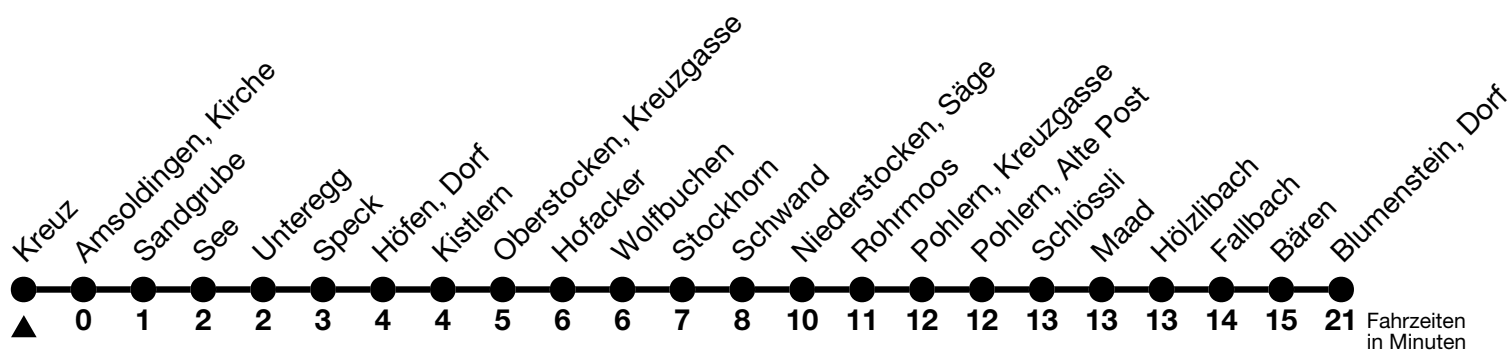

3

Kreuz → Blumenstein, Dorf

Gültig 10.12.2023 - 14.12.2024

Alle Angaben ohne Gewähr

Uhr	Montag - Freitag	Samstag	Sonn- und Feiertag
06	13 _a	10 _a	
07	20 45	19	
08	15	15	15
09	15	15	15
10	15	15	15
11	15 45 _a	15	15
12	15	15	15
13	15	15	15
14	15	15	15
15	15	15	15
16	15	15	15
17	18 48	15 45	15
18	18	15	15
19	15	15	15
20	15	15	15
21	24 _b	24 _b	24 _b
22	24 _b	24 _b	24 _b
23	24 _b	24 _b	24 _b

a = Oberstocken, Hofacker bis Niederstocken, Säge werden nicht bedient

b = Rundkurs Linie 3/55 ab Thun, Bahnhof Kante D via Schorendörfli-Amsoldingen-Niederstocken-Reutigen-Zwieselberg-Thun

Feiertage sind 25. + 26.12.2023, 01. + 02.01., 29.03. + 01.04., 09. + 20.05., 01.08.2024