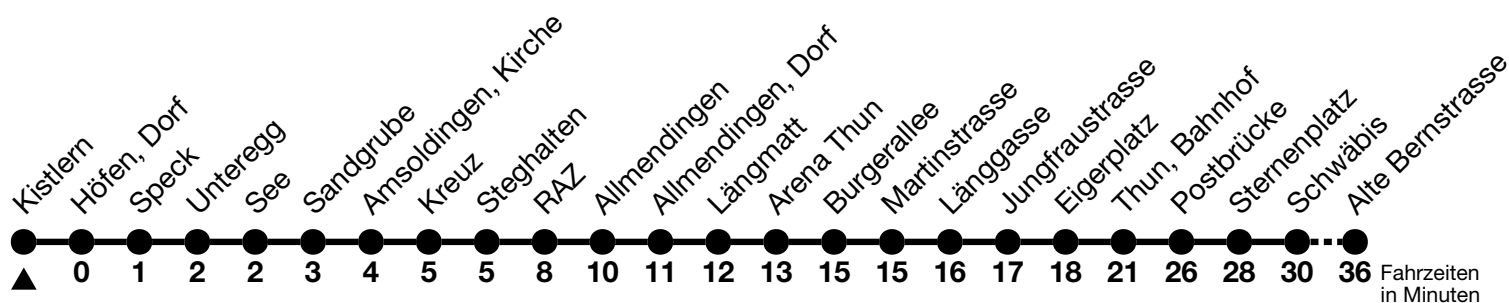

## Kistlern → Thun, Bahnhof → Alte Bernstrasse

Gültig 10.12.2023 - 14.12.2024

Alle Angaben ohne Gewähr

Uhr	Montag - Freitag	Samstag	Sonn- und Feiertag
05	32 <sub>a</sub>	32 <sub>a</sub>	
06	03 <sub>a</sub> <sup>b</sup> 33 <sub>a</sub> <sup>b</sup>	33 <sub>a</sub> <sup>b</sup>	35 <sub>a</sub>
07	03 <sub>b</sub> 35	03 <sub>a</sub> <sup>b</sup>	
08	05	05	05 <sub>a</sub>
09	05	05	05
10	05	05	05
11	05 35	05	05 <sub>a</sub>
12	05	05	05
13	05	05	05
14	05	05	05
15	05	05 <sub>a</sub>	05
16	05	05	05
17	05	05 35	05
18	05	05	05
19	05 <sub>c</sub> 35 <sub>a</sub>	05 <sub>c</sub> 35 <sub>c</sub>	05
20			36 <sub>a</sub> <sup>d</sup>

a = Fährt bis Thun, Bahnhof

b = Expressbus ab Allmendingen, Dorf bis Thun, Bahnhof, Halt nur zum Aussteigen. Kein Halt in Allmendingen, Wendeplatz

c = Weiterfahrt nach Heimberg, Dornhalde

d = Expressbus ab Allmendingen, RAZ bis Thun, Bahnhof, Halt nur zum Aussteigen. Kein Halt in Allmendingen, Wendeplatz

Abend Rundkurse Linie 3/55 Richtung Thun siehe Fahrplan Linie 3 Richtung Blumenstein oder Online Fahrplanauskunft

Feiertage sind 25. + 26.12.2023, 01. + 02.01., 29.03. + 01.04., 09. + 20.05., 01.08.2024