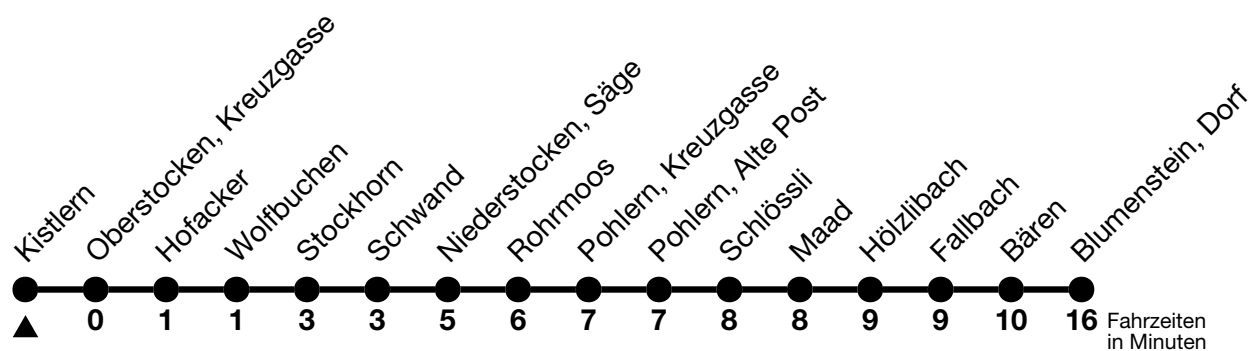

3

Kistlern → Blumenstein, Dorf

Gültig 10.12.2023 - 14.12.2024

Alle Angaben ohne Gewähr

Uhr	Montag - Freitag	Samstag	Sonn- und Feiertag
06	18 _a	15 _a	
07	25 50	24	
08	20	20	20
09	20	20	20
10	20	20	20
11	20 50 _a	20	20
12	20	20	20
13	20	20	20
14	20	20	20
15	20	20	20
16	20	20	20
17	23 53	20 50	20
18	23	20	20
19	20	20	20
20	20	20	20
21	28 _b	28 _b	28 _b
22	28 _b	28 _b	28 _b
23	28 _b	28 _b	28 _b

a = Oberstocken, Hofacker bis Niederstocken, Säge werden nicht bedient

b = Rundkurs Linie 3/55 ab Thun, Bahnhof Kante D via Schorendörfli-Amsoldingen-Niederstocken-Reutigen-Zwieselberg-Thun

Feiertage sind 25. + 26.12.2023, 01. + 02.01., 29.03. + 01.04., 09. + 20.05., 01.08.2024