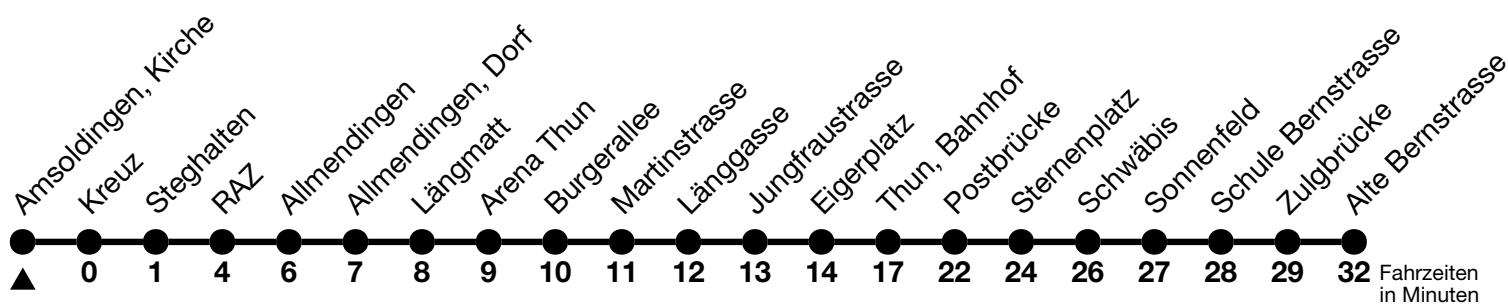

## Amsoldingen, Kirche → Thun, Bahnhof → Alte Bernstrasse

Gültig 10.12.2023 - 14.12.2024

Alle Angaben ohne Gewähr

Uhr	Montag - Freitag	Samstag	Sonn- und Feiertag
05	36 <sub>a</sub>	36 <sub>a</sub>	
06	07 <sub>a</sub> <sup>b</sup> 37 <sub>a</sub> <sup>b</sup>	37 <sub>a</sub> <sup>b</sup>	39 <sub>a</sub>
07	07 <sub>b</sub> 39	07 <sub>a</sub> <sup>b</sup>	
08	09	09	09 <sub>a</sub>
09	09	09	09
10	09	09	09
11	09 39	09	09 <sub>a</sub>
12	09	09	09
13	09	09	09
14	09	09	09
15	09	09 <sub>a</sub>	09
16	09	09	09
17	09	09 39	09
18	09	09	09
19	09 <sub>c</sub> 39 <sub>a</sub>	09 <sub>c</sub> 39 <sub>c</sub>	09
20			39 <sub>a</sub> <sup>d</sup>

a = Fährt bis Thun, Bahnhof

b = Expressbus ab Allmendingen, Dorf bis Thun, Bahnhof, Halt nur zum Aussteigen. Kein Halt in Allmendingen, Wendeplatz

c = Weiterfahrt nach Heimberg, Dornhalde

d = Expressbus ab Allmendingen, RAZ bis Thun, Bahnhof, Halt nur zum Aussteigen. Kein Halt in Allmendingen, Wendeplatz

Abend Rundkurse Linie 3/55 Richtung Thun siehe Fahrplan Linie 3 Richtung Blumenstein oder Online Fahrplanauskunft

Feiertage sind 25. + 26.12.2023, 01. + 02.01., 29.03. + 01.04., 09. + 20.05., 01.08.2024