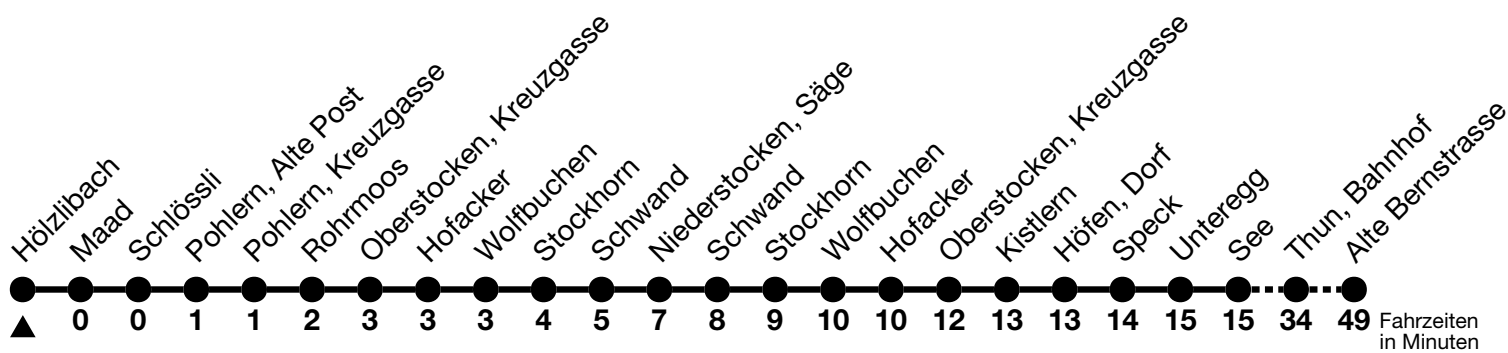

3

Hölzlibach → Niederstocken, Säge → Thun, Bahnhof → Alte Bernstrasse

Gültig 10.12.2023 - 14.12.2024

Alle Angaben ohne Gewähr

Uhr	Montag - Freitag		Samstag		Sonn- und Feiertag
05	19 _a	59 _{ab} ^c	19 _a		
06	20 _a ^b	50 _b	20 _a ^b	50 _a ^b	22 _a
07	22	52	52		52 _a
08	52		52		52
09	52		52		52
10	52		52		52 _a
11	31 _c	52	52		52
12	52		52		52
13	52		52		52
14	52		52 _a		52
15	52		52		52
16	52		52		52
17	52		31 _c	52	52
18	52 _d		52 _d		52
19	31 _a ^c		31 _c ^d		
20					32 _{ac} ^e

a = Fährt bis Thun, Bahnhof

b = Expressbus ab Allmendingen, Dorf bis Thun, Bahnhof, Halt nur zum Aussteigen. Kein Halt in Allmendingen, Wendeplatz

c = Oberstocken, Hofacker bis Niederstocken, Säge werden nicht bedient

d = Weiterfahrt nach Heimberg, Dornhalde

e = Expressbus ab Allmendingen, RAZ bis Thun, Bahnhof, Halt nur zum Aussteigen. Kein Halt in Allmendingen, Wendeplatz

Feiertage sind 25. + 26.12.2023, 01. + 02.01., 29.03. + 01.04., 09. + 20.05., 01.08.2024