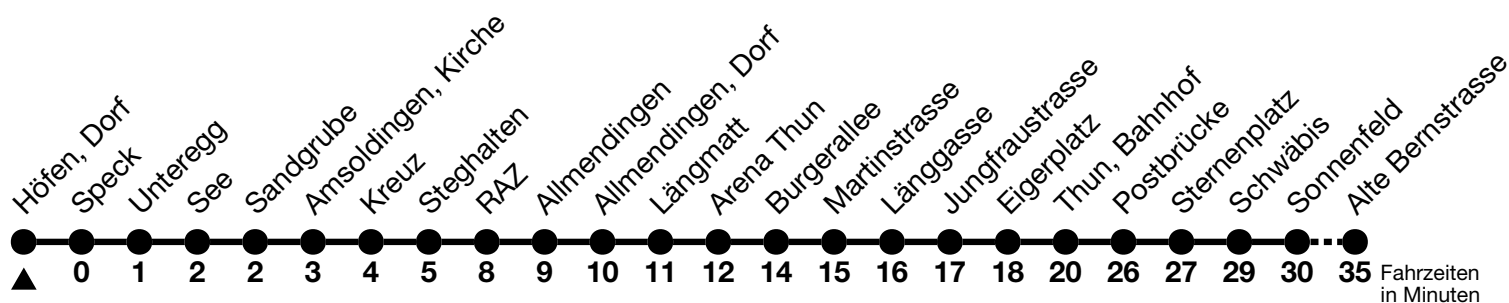

3

Höfen, Dorf → Thun, Bahnhof → Alte Bernstrasse

Gültig 10.12.2023 - 14.12.2024

Alle Angaben ohne Gewähr

Uhr	Montag - Freitag	Samstag	Sonn- und Feiertag
05	33 _a	33 _a	
06	04 _a ^b 34 _a ^b	34 _a ^b	36 _a
07	04 _b 36	04 _a ^b	
08	06	06	06 _a
09	06	06	06
10	06	06	06
11	06 36	06	06 _a
12	06	06	06
13	06	06	06
14	06	06	06
15	06	06 _a	06
16	06	06	06
17	06	06 36	06
18	06	06	06
19	06 _c 36 _a	06 _c 36 _c	06
20			36 _a ^d

a = Fährt bis Thun, Bahnhof

b = Expressbus ab Allmendingen, Dorf bis Thun, Bahnhof, Halt nur zum Aussteigen. Kein Halt in Allmendingen, Wendeplatz

c = Weiterfahrt nach Heimberg, Dornhalde

d = Expressbus ab Allmendingen, RAZ bis Thun, Bahnhof, Halt nur zum Aussteigen. Kein Halt in Allmendingen, Wendeplatz

Abend Rundkurse Linie 3/55 Richtung Thun siehe Fahrplan Linie 3 Richtung Blumenstein oder Online Fahrplanauskunft

Feiertage sind 25. + 26.12.2023, 01. + 02.01., 29.03. + 01.04., 09. + 20.05., 01.08.2024