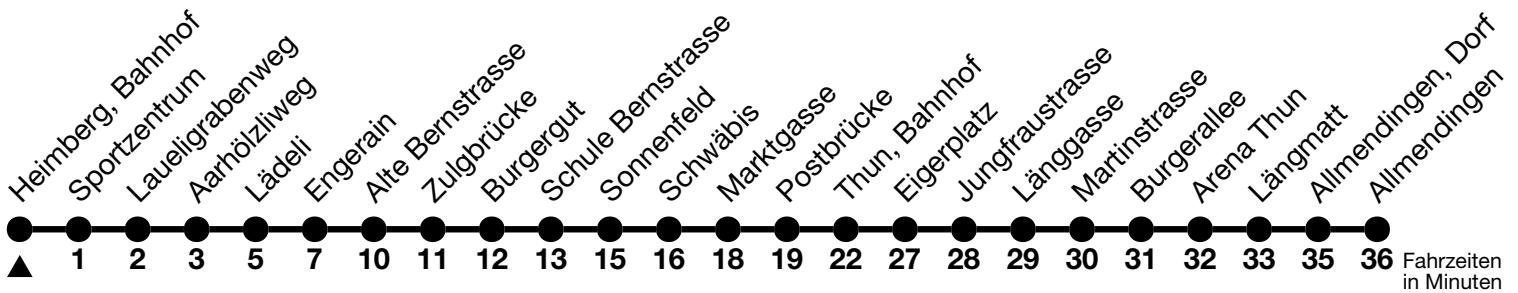

3

Heimberg, Bahnhof → Thun, Bahnhof → Allmendingen

Gültig 10.12.2023 - 14.12.2024

Alle Angaben ohne Gewähr

Uhr	Montag - Freitag		Samstag		Sonn- und Feiertag
06	14	44	52		
07	14	44	20	49	
08	14	44	19	44	
09	14	44	14	44	
10	14	44	14	44	
11	14	44	14	44	
12	14	44	14	44	
13	14	44	14	44	
14	14	44	14	44	
15	14	44	14	44	
16	14	44	14	49	
17	14	44	19	49	
18	14	44	19	49	
19	19	49	19	49	
20	07	37	07	37	
21	07	37	07	37	
22	07	37	07	37	
23	07	37 _a	07	37 _a	

a = Fährt bis Thun, Bahnhof

Feiertage sind 25. + 26.12.2023, 01. + 02.01., 29.03. + 01.04., 09. + 20.05., 01.08.2024

VELOS: Der Veloselbstverlad ist beschränkt möglich

Ihr Fahrplan in Echtzeit

STI Bus AG
Grabenstrasse 36
3600 Thun