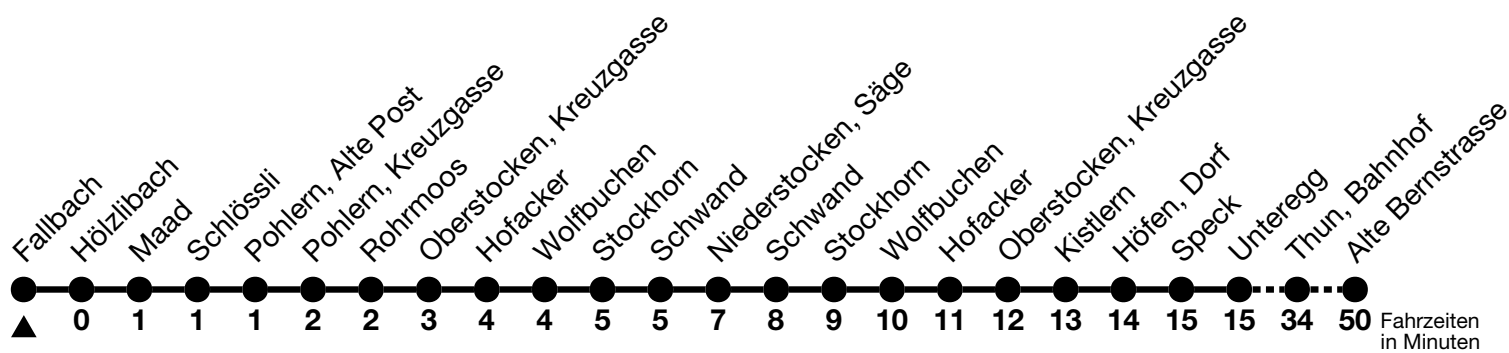

3

Fallbach → Niederstocken, Säge → Thun, Bahnhof → Alte Bernstrasse

Gültig 10.12.2023 - 14.12.2024

Alle Angaben ohne Gewähr

Uhr	Montag - Freitag		Samstag		Sonn- und Feiertag
05	19 _a	59 _{ab} ^c	19 _a		
06	20 _a ^b	50 _b	20 _a ^b	50 _a ^b	22 _a
07	22	52	52		52 _a
08	52		52		52
09	52		52		52
10	52		52		52 _a
11	31 _c	52	52		52
12	52		52		52
13	52		52		52
14	52		52 _a		52
15	52		52		52
16	52		52		52
17	52		31 _c	52	52
18	52 _d		52 _d		52
19	31 _a ^c		31 _c ^d		
20					31 _{ac} ^e

a = Fährt bis Thun, Bahnhof

b = Expressbus ab Allmendingen, Dorf bis Thun, Bahnhof, Halt nur zum Aussteigen. Kein Halt in Allmendingen, Wendeplatz

c = Oberstocken, Hofacker bis Niederstocken, Säge werden nicht bedient

d = Weiterfahrt nach Heimberg, Dornhalde

e = Expressbus ab Allmendingen, RAZ bis Thun, Bahnhof, Halt nur zum Aussteigen. Kein Halt in Allmendingen, Wendeplatz

Feiertage sind 25. + 26.12.2023, 01. + 02.01., 29.03. + 01.04., 09. + 20.05., 01.08.2024