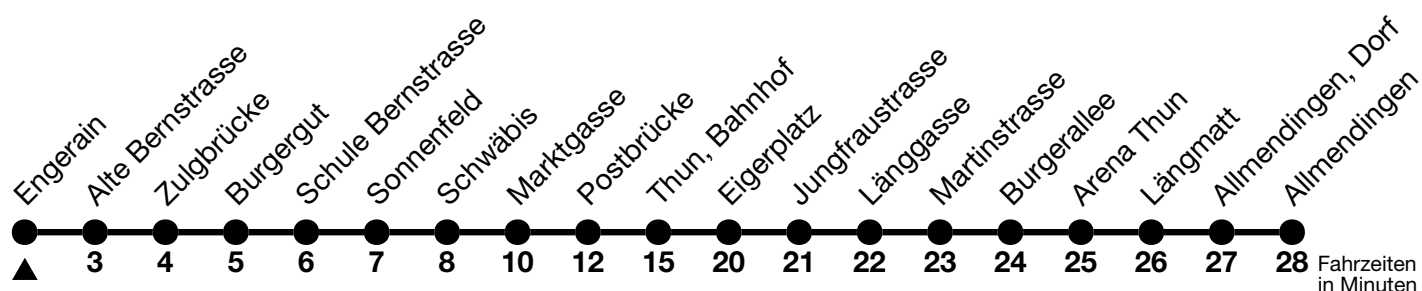

## Engerain → Thun, Bahnhof → Allmendingen

Gültig 10.12.2023 - 14.12.2024

Alle Angaben ohne Gewähr

Uhr	Montag - Freitag		Samstag		Sonn- und Feiertag
06	21	51	59		
07	21	51	27	56	
08	21	51	26	51	
09	21	51	21	51	
10	21	51	21	51	
11	21	51	21	51	
12	21	51	21	51	
13	21	51	21	51	
14	21	51	21	51	
15	21	51	21	51	
16	21	51	21	56	
17	21	51	26	56	
18	21	51	26	56	
19	26	56	26	56	
20	14	44	14	44	
21	14	44	14	44	
22	14	44	14	44	
23	14	44 <sub>a</sub>	14	44 <sub>a</sub>	

a = Fährt bis Thun, Bahnhof

Feiertage sind 25. + 26.12.2023, 01. + 02.01., 29.03. + 01.04., 09. + 20.05., 01.08.2024

VELOS: Der Veloselbstverlad ist beschränkt möglich

Ihr Fahrplan  
in Echtzeit

STI Bus AG  
Grabenstrasse 36  
3600 Thun