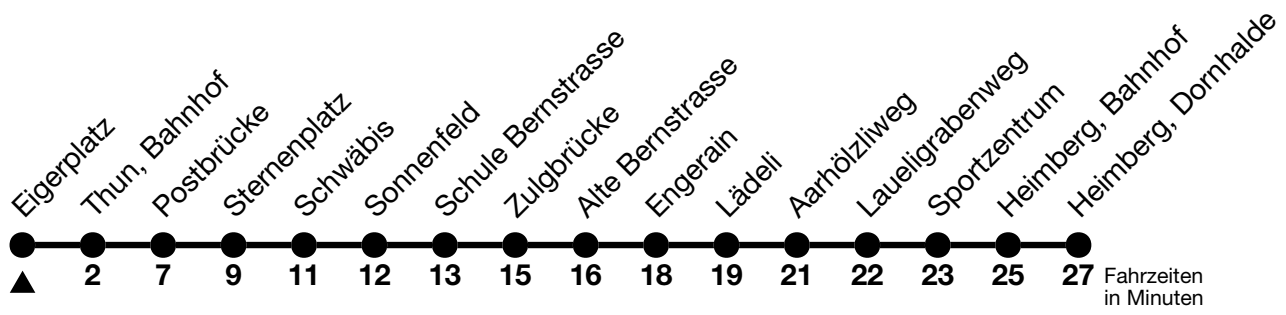

3

Eigerplatz → Thun, Bahnhof → Heimberg, Dornhalde

Fahrzeiten in Minuten

Gültig 10.12.2023 - 14.12.2024

Alle Angaben ohne Gewähr

Uhr	Montag - Freitag	Samstag	Sonn- und Feiertag
05	51 _a	51 _a	51 _b
06	04 14 _b 24 _b 34 44 _b 54 _b	06 _b 24 _b 36 54 _b	24 _b 54 _a
07	04 14 _b 24 _a 34 44 _b 54 _b	09 24 _a 39 54 _b	09 _b 24 _b 39 _b 54 _b
08	04 14 _b 24 _b 34 44 _b 54 _b	09 24 _b 39 54 _b	09 _b 24 _a 39 _b 54 _b
09	04 14 _b 24 _b 34 44 _b 54 _b	04 14 _b 24 _b 34 44 _b 54 _b	09 _b 24 _b 39 _b 54 _b
10	04 14 _b 24 _b 34 44 _b 54 _b	04 14 _b 24 _b 34 44 _b 54 _b	09 _b 24 _b 39 _b 54 _b
11	04 14 _b 24 _b 34 44 _b 54 _b	04 14 _b 24 _b 34 44 _b 54 _b	09 _b 24 _a 39 _b 54 _b
12	04 14 _b 24 _b 34 44 _b 54 _b	04 14 _b 24 _b 34 44 _b 54 _b	09 _b 24 _b 39 _b 54 _b
13	04 14 _b 24 _b 34 44 _b 54 _b	04 14 _b 24 _b 34 44 _b 54 _b	09 _b 24 _b 39 _b 54 _b
14	04 14 _b 24 _b 34 44 _b 54 _b	04 14 _b 24 _b 34 44 _b 54 _b	09 _b 24 _b 39 _b 54 _b
15	04 14 _b 24 _b 34 44 _b 54 _b	04 14 _b 24 _a 34 44 _b 54 _b	09 _b 24 _b 39 _b 54 _b
16	04 14 _b 24 _b 34 _a 44 _b 54 _b	04 14 _b 24 _b 34 _b 44 54 _b	09 _b 24 _b 39 _b 54 _b
17	04 14 _b 20 _a 24 _b 34 44 _b 54 _b	09 24 _b 39 54 _b	09 _b 24 _b 39 _b 54 _b
18	04 14 _b 24 _b 34 44 _b 54 _b	09 24 _b 39 54 _b	09 _b 24 _b 39 _b 54 _b
19	04 14 _b 24 39 _b 54 _a	09 24 39 _b 54	09 _b 24 _b 39 _b 54 _a
20	09 _b 24 39 _b 54	09 _b 24 39 _b 54	09 _b 24 _b 39 _b 54 _b
21	09 _b 24 _a 39 _a 54	09 _b 24 39 _a 54	09 _b 24 _a 54 _b
22	24 54	24 54	24 _b 54 _b
23	24 54 _a	24 _b 54 _a	24 _b 54 _a

a = Fahrt bis Thun, Bahnhof b = Fahrt bis Steffisburg, Alte Bernstrasse

Feiertage sind 25. + 26.12.2023, 01. + 02.01., 29.03. + 01.04., 09. + 20.05., 01.08.2024

VELOS: Der Veloselbstverlad ist beschränkt möglich