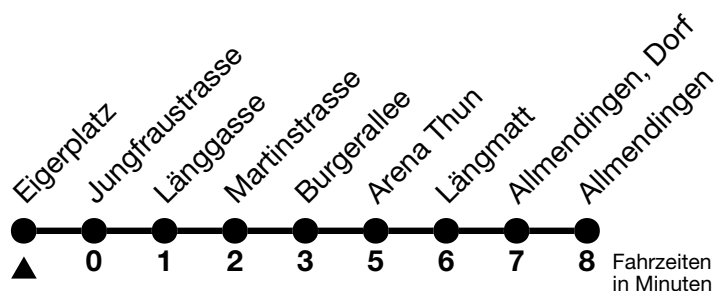

## Eigerplatz → Allmendingen

Gültig 10.12.2023 - 14.12.2024

Alle Angaben ohne Gewähr

Uhr	Montag - Freitag	Samstag	Sonn- und Feiertag
05		58 <sub>a</sub>	
06	00 <sub>a</sub> 07 12 22 32 42 52	07 17 32 47	07 32
07	02 07 <sub>a</sub> 12 22 32 <sub>a</sub> 42 52	02 07 <sub>a</sub> 17 32 47	02 32 47
08	02 <sub>a</sub> 12 22 32 42 52	02 <sub>a</sub> 17 32 47	02 <sub>a</sub> 17 32 47
09	02 <sub>a</sub> 12 22 32 42 52	02 <sub>a</sub> 12 22 32 42 52	02 <sub>a</sub> 17 32 47
10	02 <sub>a</sub> 12 22 32 42 52	02 <sub>a</sub> 12 22 32 42 52	02 <sub>a</sub> 17 32 47
11	02 <sub>a</sub> 12 22 32 <sub>a</sub> 42 52	02 <sub>a</sub> 12 22 32 42 52	02 <sub>a</sub> 17 32 47
12	02 <sub>a</sub> 12 22 32 42 52	02 <sub>a</sub> 12 22 32 42 52	02 <sub>a</sub> 17 32 47
13	02 <sub>a</sub> 12 22 32 42 52	02 <sub>a</sub> 12 22 32 42 52	02 <sub>a</sub> 17 32 47
14	02 <sub>a</sub> 12 22 32 42 52	02 <sub>a</sub> 12 22 32 42 52	02 <sub>a</sub> 17 32 47
15	02 <sub>a</sub> 12 22 32 42 52	02 <sub>a</sub> 12 22 32 42 52	02 <sub>a</sub> 17 32 47
16	02 <sub>a</sub> 12 22 32 42 52	02 <sub>a</sub> 12 22 32 42 52	02 <sub>a</sub> 17 32 47
17	02 05 <sub>a</sub> 12 22 32 35 <sub>a</sub> 42 52	02 <sub>a</sub> 17 32 <sub>a</sub> 47	02 <sub>a</sub> 17 32 47
18	02 05 <sub>a</sub> 12 22 32 42 52	02 <sub>a</sub> 17 32 47	02 <sub>a</sub> 17 32 47
19	02 <sub>a</sub> 12 22 32 47	02 <sub>a</sub> 17 32 47	02 <sub>a</sub> 17 32 47
20	02 <sub>a</sub> 17 32 47	02 <sub>a</sub> 17 32 47	02 <sub>a</sub> 17 32 47
21	02 17 32	02 17 32	02 17 32
22	02 32	02 32	02 32
23	02 32	02 32	02 32
00	03 <sub>b</sub>	03 <sub>b</sub>	03 <sub>b</sub>

a = Weiterfahrt nach Blumenstein

b = Rundkurs Linie 3/55 ab Thun, Bahnhof Kante L via Allmendingen-Niederstocken-Reutigen-Pohlern. Einsteigen bis und mit Allmendingen, Wendeplatz

Feiertage sind 25. + 26.12.2023, 01. + 02.01., 29.03. + 01.04., 09. + 20.05., 01.08.2024