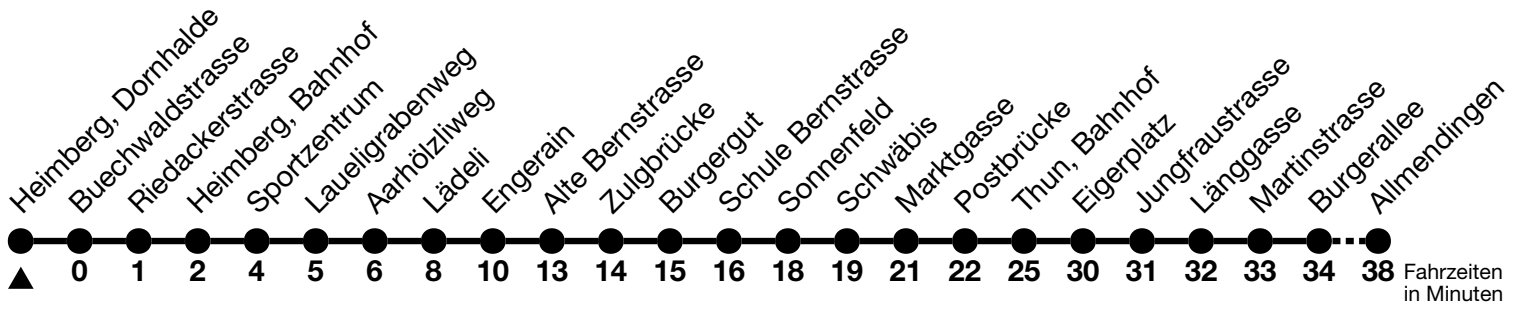

## Heimberg, Dornhalde → Thun, Bahnhof → Allmendingen

Gültig 10.12.2023 - 14.12.2024

Alle Angaben ohne Gewähr

Uhr	Montag - Freitag		Samstag		Sonn- und Feiertag
06	11	41	50		
07	11	41	17	46	
08	11	41	16	41	
09	11	41	11	41	
10	11	41	11	41	
11	11	41	11	41	
12	11	41	11	41	
13	11	41	11	41	
14	11	41	11	41	
15	11	41	11	41	
16	11	41	11	46	
17	11	41	16	46	
18	11	41	16	46	
19	16	46	16	46	
20	05	35	05	35	
21	05	35	05	35	
22	05	35	05	35	
23	05	35 <sub>a</sub>	05	35 <sub>a</sub>	

a = Fährt bis Thun, Bahnhof

Feiertage sind 25. + 26.12.2023, 01. + 02.01., 29.03. + 01.04., 09. + 20.05., 01.08.2024

VELOS: Der Veloselbstverlad ist beschränkt möglich

Ihr Fahrplan  
in Echtzeit

STI Bus AG  
Grabenstrasse 36  
3600 Thun