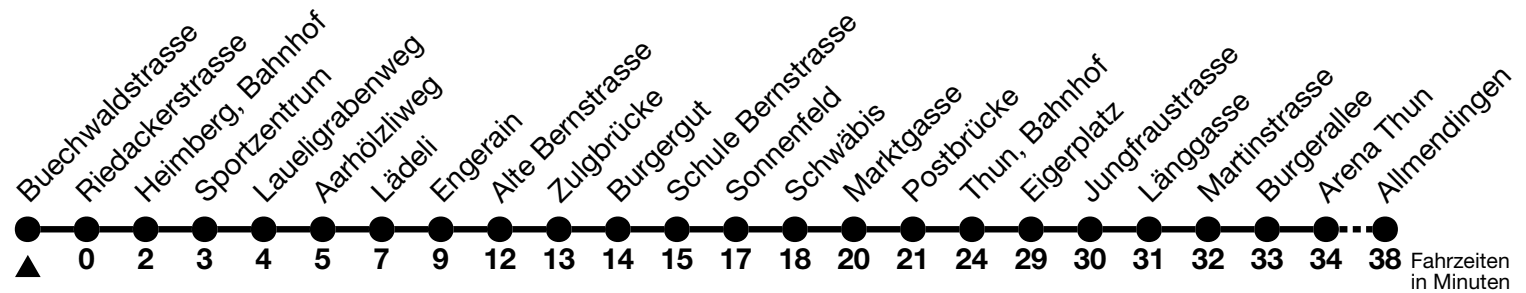

3

Buechwaldstrasse → Thun, Bahnhof → Allmendingen

Gültig 10.12.2023 - 14.12.2024

Alle Angaben ohne Gewähr

Uhr	Montag - Freitag		Samstag		Sonn- und Feiertag
06	11	41	50		
07	11	41	17	46	
08	11	41	16	41	
09	11	41	11	41	
10	11	41	11	41	
11	11	41	11	41	
12	11	41	11	41	
13	11	41	11	41	
14	11	41	11	41	
15	11	41	11	41	
16	11	41	11	46	
17	11	41	16	46	
18	11	41	16	46	
19	16	46	16	46	
20	05	35	05	35	
21	05	35	05	35	
22	05	35	05	35	
23	05	35 _a	05	35 _a	

a = Fährt bis Thun, Bahnhof

Feiertage sind 25. + 26.12.2023, 01. + 02.01., 29.03. + 01.04., 09. + 20.05., 01.08.2024

VELOS: Der Veloselbstverlad ist beschränkt möglich

Ihr Fahrplan in Echtzeit

STI Bus AG
Grabenstrasse 36
3600 Thun