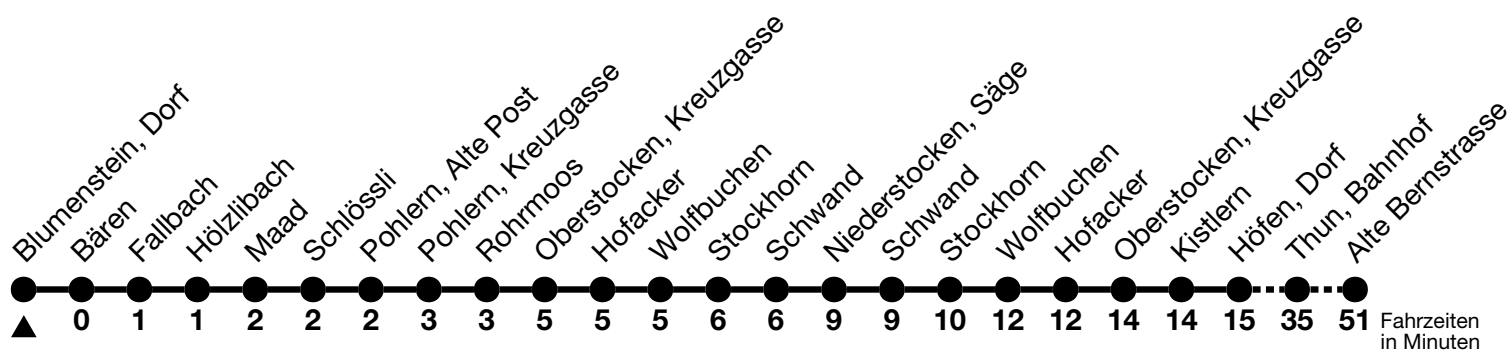

3

Blumenstein, Dorf → Niederstocken, Säge → Thun, Bahnhof → Alte Bernstrasse

Gültig 10.12.2023 - 14.12.2024

Alle Angaben ohne Gewähr

Uhr	Montag - Freitag		Samstag		Sonn- und Feiertag
05	18 _a	58 _{ab} ^c	18 _a		
06	19 _a ^b	49 _b	19 _a ^b	49 _a ^b	21 _a
07	21	51	51		51 _a
08	51		51		51
09	51		51		51
10	51		51		51 _a
11	30 _c	51	51		51
12	51		51		51
13	51		51		51
14	51		51 _a		51
15	51		51		51
16	51		51		51
17	51		30 _c	51	51
18	51 _d		51 _d		51
19	30 _a ^c		30 _c ^d		
20					31 _{ac} ^e

a = Fährt bis Thun, Bahnhof

b = Expressbus ab Allmendingen, Dorf bis Thun, Bahnhof, Halt nur zum Aussteigen. Kein Halt in Allmendingen, Wendeplatz

c = Oberstocken, Hofacker bis Niederstocken, Säge werden nicht bedient

d = Weiterfahrt nach Heimberg, Dornhalde

e = Expressbus ab Allmendingen, RAZ bis Thun, Bahnhof, Halt nur zum Aussteigen. Kein Halt in Allmendingen, Wendeplatz

Feiertage sind 25. + 26.12.2023, 01. + 02.01., 29.03. + 01.04., 09. + 20.05., 01.08.2024