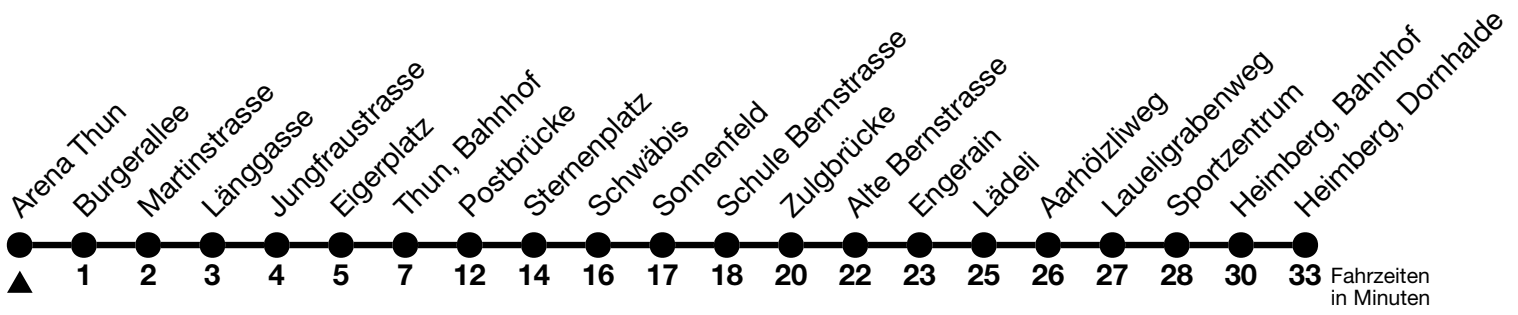

3

Arena Thun → Thun, Bahnhof → Heimberg, Dornhalde

Gültig 10.12.2023 - 14.12.2024

Alle Angaben ohne Gewähr

Uhr	Montag - Freitag	Samstag	Sonn- und Feiertag
05	46 _a 59	46 _a	46 _b
06	09 _b 19 _b 29 39 _b 49 _b 59	01 _b 19 _b 31 49 _b	19 _b 49 _a
07	09 _b 19 _a 29 39 _b 49 _b 59	04 19 _a 34 49 _b	04 _b 19 _b 34 _b 49 _b
08	09 _b 19 _b 29 39 _b 49 _b 59	04 19 _b 34 49 _b 59	04 _b 19 _a 34 _b 49 _b
09	09 _b 19 _b 29 39 _b 49 _b 59	09 _b 19 _b 29 39 _b 49 _b 59	04 _b 19 _b 34 _b 49 _b
10	09 _b 19 _b 29 39 _b 49 _b 59	09 _b 19 _b 29 39 _b 49 _b 59	04 _b 19 _b 34 _b 49 _b
11	09 _b 19 _b 29 39 _b 49 _b 59	09 _b 19 _b 29 39 _b 49 _b 59	04 _b 19 _a 34 _b 49 _b
12	09 _b 19 _b 29 39 _b 49 _b 59	09 _b 19 _b 29 39 _b 49 _b 59	04 _b 19 _b 34 _b 49 _b
13	09 _b 19 _b 29 39 _b 49 _b 59	09 _b 19 _b 29 39 _b 49 _b 59	04 _b 19 _b 34 _b 49 _b
14	09 _b 19 _b 29 39 _b 49 _b 59	09 _b 19 _b 29 39 _b 49 _b 59	04 _b 19 _b 34 _b 49 _b
15	09 _b 19 _b 29 39 _b 49 _b 59	09 _b 19 _a 29 39 _b 49 _b 59	04 _b 19 _b 34 _b 49 _b
16	09 _b 19 _b 29 _a 39 _b 49 _b 59	09 _b 19 _b 29 _b 39 49 _b	04 _b 19 _b 34 _b 49 _b
17	09 _b 15 _a 19 _b 29 39 _b 49 _b 59	04 19 _b 34 49 _b	04 _b 19 _b 34 _b 49 _b
18	09 _b 19 _b 29 39 _b 49 _b 59	04 19 _b 34 49 _b	04 _b 19 _b 34 _b 49 _b
19	09 _b 19 34 _b 49 _a	04 19 34 _b 49	04 _b 19 _b 34 _b 49 _a
20	04 _b 19 34 _b 49	04 _b 19 34 _b 49	04 _b 19 _b 34 _b 49 _b
21	04 _b 19 _a 34 _a 49	04 _b 19 34 _a 49	04 _b 19 _a 49 _b
22	19 49	19 49	19 _b 49 _b
23	19 49 _a	19 _b 49 _a	19 _b 49 _a

a = Fahrt bis Thun, Bahnhof b = Fahrt bis Steffisburg, Alte Bernstrasse

Feiertage sind 25. + 26.12.2023, 01. + 02.01., 29.03. + 01.04., 09. + 20.05., 01.08.2024

VELOS: Der Veloselbstverlad ist beschränkt möglich