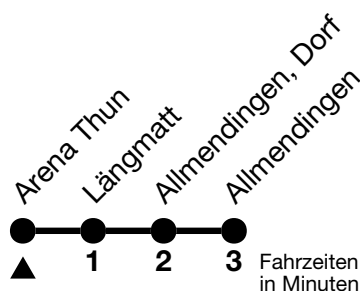

3

Arena Thun → Allmendingen

Gültig 10.12.2023 - 14.12.2024

Alle Angaben ohne Gewähr

Uhr	Montag - Freitag							Samstag					Sonn- und Feiertag				
06	05_a	11	17	27	37	47	57	02_a	11	21	37	51	11	37			
07	07	12_a	17	27	37_a	47	57	07	11_a	22	37	51	06	37	52		
08	07_a	17	27	37	47	57		07_a	22	37	52		07_a	22	37	52	
09	07_a	17	27	37	47	57		07_a	17	27	37	47	57	07_a	22	37	52
10	07_a	17	27	37	47	57		07_a	17	27	37	47	57	07_a	22	37	52
11	07_a	17	27	37_a	47	57		07_a	17	27	37	47	57	07_a	22	37	52
12	07_a	17	27	37	47	57		07_a	17	27	37	47	57	07_a	22	37	52
13	07_a	17	27	37	47	57		07_a	17	27	37	47	57	07_a	22	37	52
14	07_a	17	27	37	47	57		07_a	17	27	37	47	57	07_a	22	37	52
15	07_a	17	27	37	47	57		07_a	17	27	37	47	57	07_a	22	37	52
16	07_a	17	27	37	47	57		07_a	17	27	37	47	57	07_a	22	37	52
17	07	10_a	17	27	37	40_a	47	57	07_a	22	37_a	52		07_a	22	37	52
18	07	10_a	17	27	37	47	57		07_a	22	37	52		07_a	22	37	52
19	07_a	17	27	37	52			07_a	22	37	52		07_a	22	37	52	
20	07_a	22	37	52				07_a	22	37	52		07_a	22	37	52	
21	07	22	37					07	22	37			07	22	37		
22	07	37						07	37				07	37			
23	07	37						07	37				07	37			
00	08_b							08_b					08_b				

a = Weiterfahrt nach Blumenstein

b = Rundkurs Linie 3/55 ab Thun, Bahnhof Kante L via Allmendingen-Niederstocken-Reutigen-Pohlern. Einsteigen bis und mit Allmendingen, Wendeplatz

Feiertage sind 25. + 26.12.2023, 01. + 02.01., 29.03. + 01.04., 09. + 20.05., 01.08.2024

VELOS: Der Veloselbstverlad ist beschränkt möglich

Ihr Fahrplan
in Echtzeit

STI Bus AG
Grabenstrasse 36
3600 Thun

Tel. 033 225 13 13
info@stibus.ch
stibus.ch