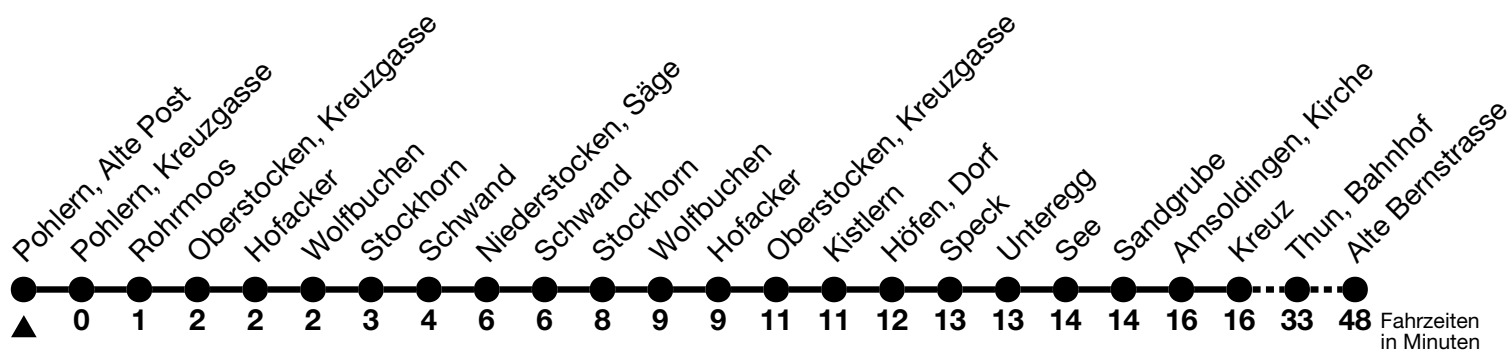

3

Pohlern, Alte Post → Niederstocken, Säge → Thun, Bahnhof → Alte Bernstrasse

Gültig 10.12.2023 - 14.12.2024

Alle Angaben ohne Gewähr

| Uhr | Montag - Freitag | Samstag | Sonn- und Feiertag |
|-----|---|---|-------------------------------|
| 05 | 20 _a | 20 _a | |
| 06 | 00 _{ab} 21 _a ^b 51 _b | 21 _a ^b 51 _a ^b | 23 _a |
| 07 | 23 53 | 53 | 53 _a |
| 08 | 53 | 53 | 53 |
| 09 | 53 | 53 | 53 |
| 10 | 53 | 53 | 53 _a |
| 11 | 32 _c 53 | 53 | 53 |
| 12 | 53 | 53 | 53 |
| 13 | 53 | 53 | 53 |
| 14 | 53 | 53 _a | 53 |
| 15 | 53 | 53 | 53 |
| 16 | 53 | 53 | 53 |
| 17 | 53 | 32 _c 53 | 53 |
| 18 | 53 _d | 53 _d | 53 |
| 19 | 32 _a ^c | 32 _c ^d | |
| 20 | | | 33 _{ac} ^e |

a = Fährt bis Thun, Bahnhof

b = Expressbus ab Allmendingen, Dorf bis Thun, Bahnhof, Halt nur zum Aussteigen. Kein Halt in Allmendingen, Wendeplatz

c = Oberstocken, Hofacker bis Niederstocken, Säge werden nicht bedient

d = Weiterfahrt nach Heimberg, Dornhalde

e = Expressbus ab Allmendingen, RAZ bis Thun, Bahnhof, Halt nur zum Aussteigen. Kein Halt in Allmendingen, Wendeplatz

Feiertage sind 25. + 26.12.2023, 01. + 02.01., 29.03. + 01.04., 09. + 20.05., 01.08.2024