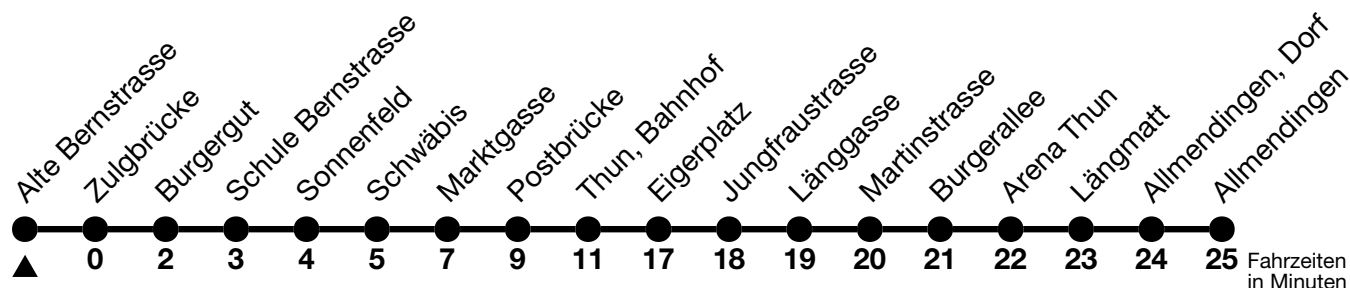

3

Alte Bernstrasse → Thun, Bahnhof → Allmendingen

Gültig 10.12.2023 - 14.12.2024

Alle Angaben ohne Gewähr

Uhr	Montag - Freitag						Samstag					Sonn- und Feiertag				
05	42	55					42 _a	57				42				
06	05	15	25	35	45	55	17	27	47			17	47 _a			
07	05	15 _a	25	35	45 _b	55	02	17	30	45 _b		17	32	45 _b		
08	05	15	25	35	45 _b	55	00	15	30	45 _b	55	00	15	30	45 _b	
09	05	15	25	35	45 _b	55	05	15	25	35	45 _b	55	00	15	30	45 _b
10	05	15	25	35	45 _b	55	05	15	25	35	45 _a	55	00	15	30	45 _b
11	05	15 _b	25	35	45 _b	55	05	15	25	35	45 _b	55	00	15	30	45 _b
12	05	15	25	35	45 _a	55	05	15	25	35	45 _b	55	00	15	30	45 _b
13	05	15	25	35	45 _b	55	05	15	25	35	45 _a	55	00	15	30	45 _b
14	05	15	25	35	45 _a	55	05	15	25	35	45 _b	55	00	15 _a	30	45 _b
15	05	15	25	35	45 _b	55	05	15	25	35	45 _a	55	00	15	30	45 _b
16	05	15	25	35	45 _b	55	05	15	25	35	45 _b		00	15	30	45 _b
17	05	15 _b	25	35	45	55	00	15 _a	30	45 _b			00	15	30	45 _b
18	05	15	25	35	45 _b	55	00	15	30	45 _b			00	15	30	45 _b
19	05	15	30	45 _b			00	15	30	45 _b			00	15	30	45 _b
20	00	17	32	47			00	17	32	47			00	17 _a	32	47
21	02	17	47				02	17	47				02	17	47	
22	17	47					17	47					17	47		
23	17	47 _a					17	47 _a					17			

a = Fährt bis Thun, Bahnhof

b = Weiterfahrt nach Blumenstein

Feiertage sind 25. + 26.12.2023, 01. + 02.01., 29.03. + 01.04., 09. + 20.05., 01.08.2024

VELOS: Der Veloselbstverlad ist beschränkt möglich

Ihr Fahrplan
in Echtzeit