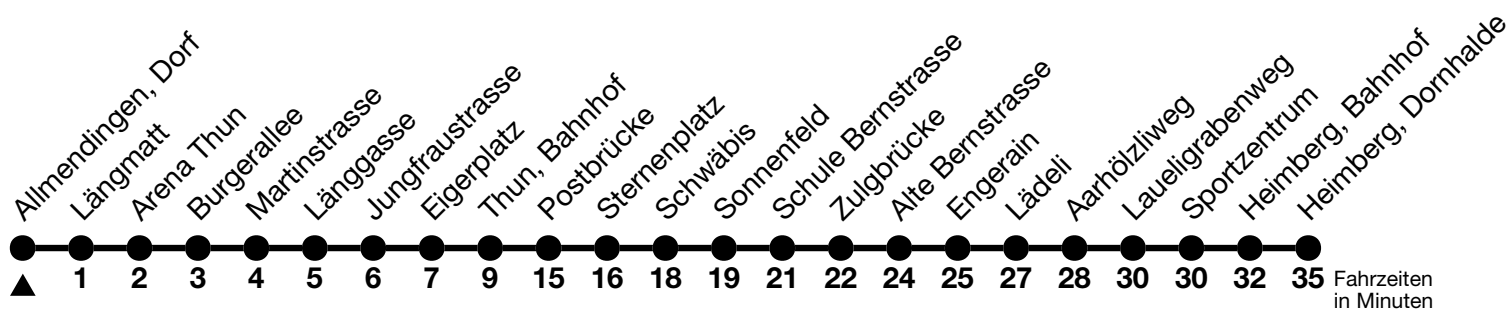

3

Allmendingen, Dorf → Thun, Bahnhof → Heimberg, Dornhalde

Fahrzeiten in Minuten

Gültig 10.12.2023 - 14.12.2024

Alle Angaben ohne Gewähr

Uhr	Montag - Freitag	Samstag	Sonn- und Feiertag
05	43_a 56	43_a 58_b	43_b
06	06_b 15_a 16_b 26 36_b 45_a 46_b 56	16_b 28 45_a 46_b	16_b 46_a
07	06_b 15_b 16_a 26 36_b 46_b 56	01 15_a 16_a 31 46_b	01_b 16_b 31_b 46_b
08	06_b 16_b 26 36_b 46_b 56	01 16_b 31 46_b 56	01_b 16_a 31_b 46_b
09	06_b 16_b 26 36_b 46_b 56	06_b 16_b 26 36_b 46_b 56	01_b 16_b 31_b 46_b
10	06_b 16_b 26 36_b 46_b 56	06_b 16_b 26 36_b 46_b 56	01_b 16_b 31_b 46_b
11	06_b 16_b 26 36_b 46_b 56	06_b 16_b 26 36_b 46_b 56	01_b 16_a 31_b 46_b
12	06_b 16_b 26 36_b 46_b 56	06_b 16_b 26 36_b 46_b 56	01_b 16_b 31_b 46_b
13	06_b 16_b 26 36_b 46_b 56	06_b 16_b 26 36_b 46_b 56	01_b 16_b 31_b 46_b
14	06_b 16_b 26 36_b 46_b 56	06_b 16_b 26 36_b 46_b 56	01_b 16_b 31_b 46_b
15	06_b 16_b 26 36_b 46_b 56	06_b 16_a 26 36_b 46_b 56	01_b 16_b 31_b 46_b
16	06_b 16_b 26_a 36_b 46_b 56	06_b 16_b 26_b 36 46_b	01_b 16_b 31_b 46_b
17	06_b 12_a 16_b 26 36_b 46_b 56	01 16_b 31 46_b	01_b 16_b 31_b 46_b
18	06_b 16_b 26 36_b 46_b 56	01 16_b 31 46_b	01_b 16_b 31_b 46_b
19	06_b 16 31_b 46_a	01 16 31_b 46	01_b 16_b 31_b 46_a
20	02_b 17 32_b 47	02_b 17 32_b 47	02_b 17_b 32_b 47_b
21	02_b 17_a 32_a 47	02_b 17 32_a 47	02_b 17_a 47_b
22	17 47	17 47	17_b 47_b
23	17 47_a	17_b 47_a	17_b 47_a

a = Fahrt bis Thun, Bahnhof

b = Fahrt bis Steffisburg, Alte Bernstrasse

Feiertage sind 25. + 26.12.2023, 01. + 02.01., 29.03. + 01.04., 09. + 20.05., 01.08.2024

Moonliner siehe separater Fahrplan

VELOS: Der Veloselbstverlad ist beschränkt möglich

Ihr Fahrplan in Echtzeit

STI Bus AG
Grabenstrasse 36
3600 Thun

Tel. 033 225 13 13
info@stibus.ch
stibus.ch