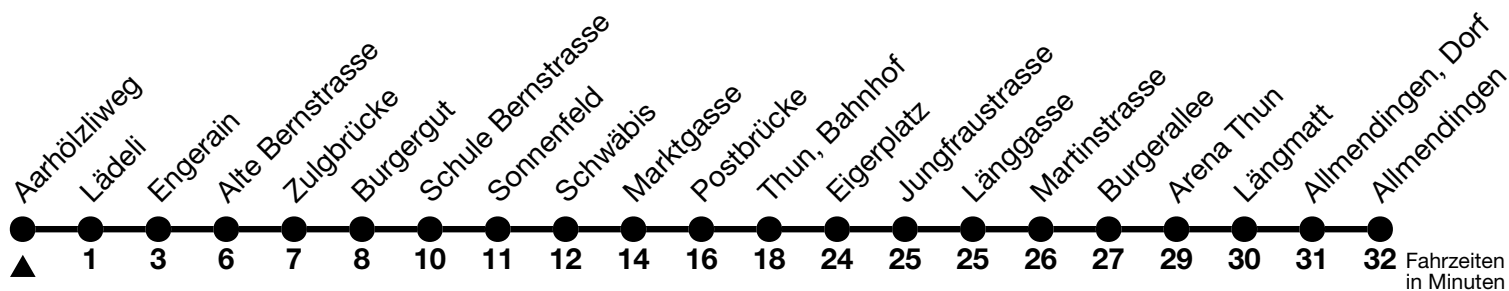

3

Aarhölzliweg → Thun, Bahnhof → Allmendingen

Gültig 10.12.2023 - 14.12.2024

Alle Angaben ohne Gewähr

Uhr	Montag - Freitag		Samstag		Sonn- und Feiertag
06	17	47	56		
07	17	47	23	52	
08	17	47	22	47	
09	17	47	17	47	
10	17	47	17	47	
11	17	47	17	47	
12	17	47	17	47	
13	17	47	17	47	
14	17	47	17	47	
15	17	47	17	47	
16	17	47	17	52	
17	17	47	22	52	
18	17	47	22	52	
19	22	52	22	52	
20	11	41	11	41	
21	11	41	11	41	
22	11	41	11	41	
23	11	41 _a	11	41 _a	

a = Fährt bis Thun, Bahnhof

Feiertage sind 25. + 26.12.2023, 01. + 02.01., 29.03. + 01.04., 09. + 20.05., 01.08.2024

VELOS: Der Veloselbstverlad ist beschränkt möglich

Ihr Fahrplan
in Echtzeit

STI Bus AG
Grabenstrasse 36
3600 Thun