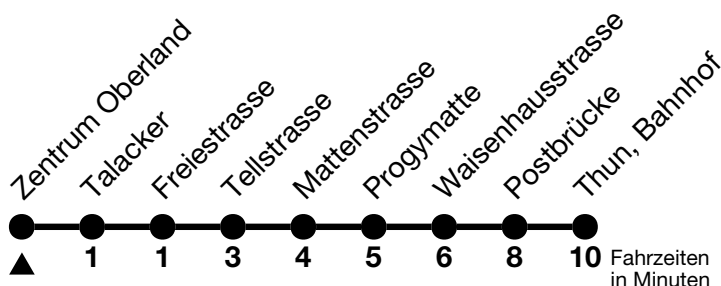

2

Zentrum Oberland → Thun, Bahnhof

Gültig 10.12.2023 - 14.12.2024

Alle Angaben ohne Gewähr

Uhr	Montag - Freitag								Samstag				Sonn- und Feiertag					
05	43	54							43					43				
06	04	14	20 _b	24	34	44	50 _b	54	01	16	31	46		01	16	31	46	
07	04	14	20 _b	24	34	44	50 _b	54	01	16	31	46		01	16	31	46	
08	04	14	24	34	44	54			01	16	31	44	54	01	16	31	46	
09	04	14	24	34	44	54			04	14	24	34	44	54	01	16	31	46
10	04	14	24	34	44	54			04	14	24	34	44	54	01	16	31	46
11	04	14	24	34	44	54			04	14	24	34	44	54	01	16	31	46
12	04	14	24	34	44	54			04	14	24	34	44	54	01	16	31	46
13	04	14	24	34	44	54			04	14	24	34	44	54	01	16	31	46
14	04	14	24	34	44	54			04	14	24	34	44	54	01	16	31	46
15	04	14	24	34	44	54			04	14	24	34	44	54	01	16	31	46
16	04	14	24	34	44	54			04	14	24	34	44		01	16	31	46
17	04	14	24	34	44	54			01	16	31	46		01	16	31	46	
18	04	14	24	34	44	54			01	16	31	46		01	16	31	46	
19	04	14	32	47					03	18	33	48		03	18	33	48	
20	02	17	32	47					02	17	32	47		02	17	32	47	
21	02	17	32 _a	47					02	17	32	47		02	17	47		
22	02 _a	17	32 _a	47					02	17	32	47		17	47			
23	02 _a	17	32 _a	47					02	17	32	47		17	47			
00	17 _a								17									

a = Fährt nur in den Nächten Donnerstag auf Freitag und Freitag auf Samstag

b = Expressbus ab Thun, Talacker via Klosestrasse nach Thun, Bahnhof. Halt nur zum Aussteigen

Fährt ab Thun, Bahnhof weiter als Linie 5 Dürrenast-Schorenfriedhof