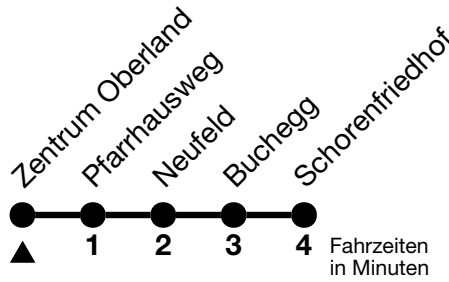

## Zentrum Oberland → Schorenfriedhof

Gültig 10.12.2023 - 14.12.2024

Alle Angaben ohne Gewähr

Uhr	Montag - Freitag								Samstag				Sonn- und Feiertag					
05	43																	
06	03	18	28	38	48	58			07	22	37	52			07	22	37	52
07	08	18	28	38	48	58			07	22	37	52			07	22	37	52
08	08	18	28	38	48	58			09	24	39	54			09	24	39	54
09	08	18	28	38	48	58			08	18	28	38	48	58	09	24	39	54
10	08	18	28	38	48	58			08	18	28	38	48	58	09	24	39	54
11	08	18	28	38	48	58			08	18	28	38	48	58	09	24	39	54
12	08	18	28	38	48	58			08	18	28	38	48	58	09	24	39	54
13	08	18	28	38	48	58			08	18	28	38	48	58	09	24	39	54
14	08	18	28	38	48	58			08	18	28	38	48	58	09	24	39	54
15	08	18	28	38	48	58			08	18	28	38	48	58	09	24	39	54
16	08	18	28	34	38	48	58		08	18	28	38	48	58	09	24	39	54
17	04	08	18	28	34	38	48	58	09	24	39	54			09	24	39	54
18	04	08	18	28	34	38	48	58	09	24	39	54			09	24	39	54
19	08	18	28	38	53				09	24	39	54			09	24	39	54
20	08	23	38	53					08	23	38	53			08	23	38	53
21	08	23	38	53 <sub>a</sub>					08	23	38	53			08	23	38	
22	08	23 <sub>a</sub>	38	53 <sub>a</sub>					08	23	38	53			08	38		
23	08	23 <sub>a</sub>	38	53 <sub>a</sub>					08	23	38	53			08	38		
00	09	41 <sub>a</sub>								09	41			09				

a = Fährt nur in den Nächten Donnerstag auf Freitag und Freitag auf Samstag

Feiertage sind 25. + 26.12.2023, 01. + 02.01., 29.03. + 01.04., 09. + 20.05., 01.08.2024

Moonliner siehe separater Fahrplan

VELOS: Der Veloselbstverlad ist beschränkt möglich