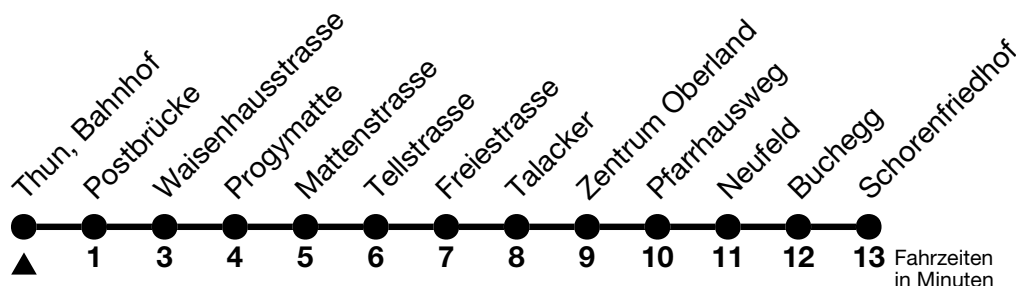

2

Thun, Bahnhof → Schorenfriedhof

Gültig 10.12.2023 - 14.12.2024

Alle Angaben ohne Gewähr

Uhr	Montag - Freitag							Samstag					Sonn- und Feiertag				
05	36	56															
06	09	19	29	39	49	59	00	15	30	45			00	15	30	45	
07	09	19	29	39	49	59	00	15	30	45			00	15	30	45	
08	09	19	29	39	49	59	00	15	30	45	59		00	15	30	45	
09	09	19	29	39	49	59	09	19	29	39	49	59	00	15	30	45	
10	09	19	29	39	49	59	09	19	29	39	49	59	00	15	30	45	
11	09	19	29	39	49	59	09	19	29	39	49	59	00	15	30	45	
12	09	19	29	39	49	59	09	19	29	39	49	59	00	15	30	45	
13	09	19	29	39	49	59	09	19	29	39	49	59	00	15	30	45	
14	09	19	29	39	49	59	09	19	29	39	49	59	00	15	30	45	
15	09	19	29	39	49	59	09	19	29	39	49	59	00	15	30	45	
16	09	19	28_b	29	39	49	58_b	59	09	19	29	39	49	00	15	30	45
17	09	19	28_b	29	39	49	58_b	59	00	15	30	45		00	15	30	45
18	09	19	28_b	29	39	49	59		00	15	30	45		00	15	30	45
19	09	19	30	45					00	15	30	45		00	15	30	45
20	00	15	30	45					00	15	30	45		00	15	30	45
21	00	15	30	45_a					00	15	30	45		00	15	30	
22	00	15_a	30	45_a					00	15	30	45		00	30		
23	00	15_a	30	45_a					00	15	30	45		00	30		
00	01	33_a							01	33				01			

a = Fahrt nur in den Nächten Donnerstag auf Freitag und Freitag auf Samstag   b = Expressbus ohne Halt bis Thun, Talacker

Feiertage sind 25. + 26.12.2023, 01. + 02.01., 29.03. + 01.04., 09. + 20.05., 01.08.2024

Moonliner siehe separater Fahrplan

VELOS: Der Veloselbstverlad ist beschränkt möglich

Ihr Fahrplan
in Echtzeit

STI Bus AG
Grabenstrasse 36
3600 Thun

Tel. 033 225 13 13
info@stibus.ch
stibus.ch