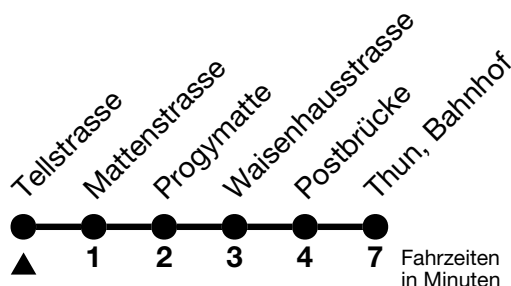

2

Tellstrasse → Thun, Bahnhof

Gültig 10.12.2023 - 14.12.2024

Alle Angaben ohne Gewähr

Uhr	Montag - Freitag						Samstag				Sonn- und Feiertag					
05	46	57					46					46				
06	07	17	27	37	47	57	04	19	34	49		04	19	34	49	
07	07	17	27	37	47	57	04	19	34	49		04	19	34	49	
08	07	17	27	37	47	57	04	19	34	47	57	04	19	34	49	
09	07	17	27	37	47	57	07	17	27	37	47	57	04	19	34	49
10	07	17	27	37	47	57	07	17	27	37	47	57	04	19	34	49
11	07	17	27	37	47	57	07	17	27	37	47	57	04	19	34	49
12	07	17	27	37	47	57	07	17	27	37	47	57	04	19	34	49
13	07	17	27	37	47	57	07	17	27	37	47	57	04	19	34	49
14	07	17	27	37	47	57	07	17	27	37	47	57	04	19	34	49
15	07	17	27	37	47	57	07	17	27	37	47	57	04	19	34	49
16	07	17	27	37	47	57	07	17	27	37	47		04	19	34	49
17	07	17	27	37	47	57	04	19	34	49		04	19	34	49	
18	07	17	27	37	47	57	04	19	34	49		04	19	34	49	
19	07	17	35	50			06	21	36	51		06	21	36	51	
20	05	20	35	50			05	20	35	50		05	20	35	50	
21	05	20	35 _a	50			05	20	35	50		05	20	50		
22	05 _a	20	35 _a	50			05	20	35	50		20	50			
23	05 _a	20	35 _a	50			05	20	35	50		20	50			
00	20 _a						20									

a = Fährt nur in den Nächten Donnerstag auf Freitag und Freitag auf Samstag

Fährt ab Thun, Bahnhof weiter als Linie 5 Dürrenast-Schorenfriedhof

Feiertage sind 25. + 26.12.2023, 01. + 02.01., 29.03. + 01.04., 09. + 20.05., 01.08.2024