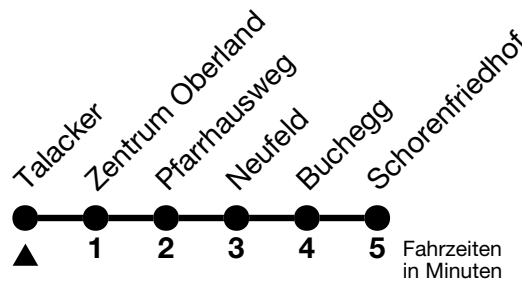

## Talacker → Schorenfriedhof

Gültig 10.12.2023 - 14.12.2024

Alle Angaben ohne Gewähr

Uhr	Montag - Freitag								Samstag					Sonn- und Feiertag											
05	42																								
06	02	17	27	37	47	57									06	21	36	51							
07	07	17	27	37	47	57									06	21	36	51							
08	07	17	27	37	47	57									08	23	38	53							
09	07	17	27	37	47	57									07	17	27	37	47	57	08	23	38	53	
10	07	17	27	37	47	57									07	17	27	37	47	57	08	23	38	53	
11	07	17	27	37	47	57									07	17	27	37	47	57	08	23	38	53	
12	07	17	27	37	47	57									07	17	27	37	47	57	08	23	38	53	
13	07	17	27	37	47	57									07	17	27	37	47	57	08	23	38	53	
14	07	17	27	37	47	57									07	17	27	37	47	57	08	23	38	53	
15	07	17	27	37	47	57									07	17	27	37	47	57	08	23	38	53	
16	07	17	27	33	37	47	57									07	17	27	37	47	57	08	23	38	53
17	03	07	17	27	33	37	47	57									08	23	38	53					
18	03	07	17	27	33	37	47	57									08	23	38	53					
19	07	17	27	37	52									08	23	38	53								
20	07	22	37	52									07	22	37	52									
21	07	22	37	52 <sub>a</sub>									07	22	37	52									
22	07	22 <sub>a</sub>	37	52 <sub>a</sub>									07	22	37	52									
23	07	22 <sub>a</sub>	37	52 <sub>a</sub>									07	22	37	52									
00	08	40 <sub>a</sub>									08	40													

a = Fährt nur in den Nächten Donnerstag auf Freitag und Freitag auf Samstag

Feiertage sind 25. + 26.12.2023, 01. + 02.01., 29.03. + 01.04., 09. + 20.05., 01.08.2024

Moonliner siehe separater Fahrplan

VELOS: Der Veloselbstverlad ist beschränkt möglich