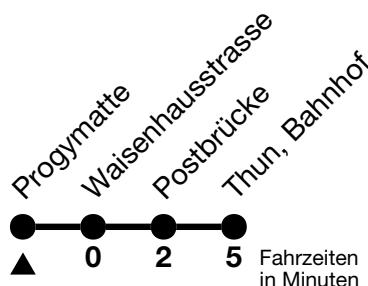

2

Progymatte → Thun, Bahnhof

Gültig 10.12.2023 - 14.12.2024

Alle Angaben ohne Gewähr

Uhr	Montag - Freitag						Samstag					Sonn- und Feiertag				
05	48	59					48					48				
06	09	19	29	39	49	59	06	21	36	51		06	21	36	51	
07	09	19	29	39	49	59	06	21	36	51		06	21	36	51	
08	09	19	29	39	49	59	06	21	36	49	59	06	21	36	51	
09	09	19	29	39	49	59	09	19	29	39	49	59	06	21	36	51
10	09	19	29	39	49	59	09	19	29	39	49	59	06	21	36	51
11	09	19	29	39	49	59	09	19	29	39	49	59	06	21	36	51
12	09	19	29	39	49	59	09	19	29	39	49	59	06	21	36	51
13	09	19	29	39	49	59	09	19	29	39	49	59	06	21	36	51
14	09	19	29	39	49	59	09	19	29	39	49	59	06	21	36	51
15	09	19	29	39	49	59	09	19	29	39	49	59	06	21	36	51
16	09	19	29	39	49	59	09	19	29	39	49		06	21	36	51
17	09	19	29	39	49	59	06	21	36	51		06	21	36	51	
18	09	19	29	39	49	59	06	21	36	51		06	21	36	51	
19	09	19	37	52			08	23	38	53		08	23	38	53	
20	07	22	37	52			07	22	37	52		07	22	37	52	
21	07	22	37 _a	52			07	22	37	52		07	22	52		
22	07 _a	22	37 _a	52			07	22	37	52		22	52			
23	07 _a	22	37 _a	52			07	22	37	52		22	52			
00	22 _a						22									

a = Fährt nur in den Nächten Donnerstag auf Freitag und Freitag auf Samstag

Fährt ab Thun, Bahnhof weiter als Linie 5 Dürrenast-Schorenfriedhof

Feiertage sind 25. + 26.12.2023, 01. + 02.01., 29.03. + 01.04., 09. + 20.05., 01.08.2024