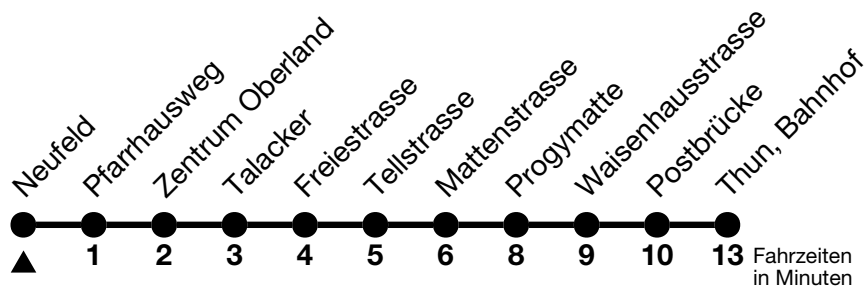

2

Neufeld → Thun, Bahnhof

Gültig 10.12.2023 - 14.12.2024

Alle Angaben ohne Gewähr

Uhr	Montag - Freitag								Samstag				Sonn- und Feiertag					
05	40	51							40	58			40	58				
06	01	11	17 _b	21	31	41	47 _b	51	13	28	43	58		13	28	43	58	
07	01	11	17 _b	21	31	41	47 _b	51	13	28	43	58		13	28	43	58	
08	01	11	21	31	41	51			13	28	41	51		13	28	43	58	
09	01	11	21	31	41	51			01	11	21	31	41	51	13	28	43	58
10	01	11	21	31	41	51			01	11	21	31	41	51	13	28	43	58
11	01	11	21	31	41	51			01	11	21	31	41	51	13	28	43	58
12	01	11	21	31	41	51			01	11	21	31	41	51	13	28	43	58
13	01	11	21	31	41	51			01	11	21	31	41	51	13	28	43	58
14	01	11	21	31	41	51			01	11	21	31	41	51	13	28	43	58
15	01	11	21	31	41	51			01	11	21	31	41	51	13	28	43	58
16	01	11	21	31	41	51			01	11	21	31	41	58	13	28	43	58
17	01	11	21	31	41	51			13	28	43	58		13	28	43	58	
18	01	11	21	31	41	51			13	28	43			13	28	43		
19	01	11	29	44					01	16	31	46		01	16	31	46	
20	00	15	30	45					00	15	30	45		00	15	30	45	
21	00	15	30 _a	45					00	15	30	45		00	15	45		
22	00 _a	15	30 _a	45					00	15	30	45		15	45			
23	00 _a	15	30 _a	45					00	15	30	45		15	45			
00	15 _a								15									

a = Fährt nur in den Nächten Donnerstag auf Freitag und Freitag auf Samstag

b = Expressbus ab Thun, Talacker via Klosestrasse nach Thun, Bahnhof. Halt nur zum Aussteigen

Fährt ab Thun, Bahnhof weiter als Linie 5 Dürrenast-Schorenfriedhof

Feiertage sind 25. + 26.12.2023, 01. + 02.01., 29.03. + 01.04., 09. + 20.05., 01.08.2024

VELOS: Der Veloselbstverlad ist beschränkt möglich

Ihr Fahrplan
in Echtzeit

STI Bus AG
Grabenstrasse 36
3600 Thun

Tel. 033 225 13 13
info@stibus.ch
stibus.ch