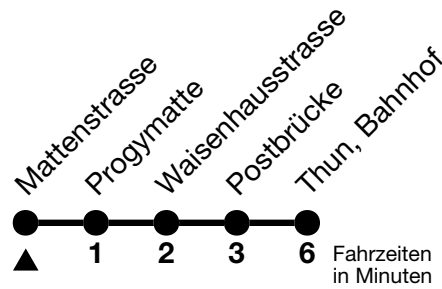

## Mattenstrasse → Thun, Bahnhof

Gültig 10.12.2023 - 14.12.2024

Alle Angaben ohne Gewähr

Uhr	Montag - Freitag						Samstag					Sonn- und Feiertag				
05	47	58					47					47				
06	08	18	28	38	48	58	05	20	35	50		05	20	35	50	
07	08	18	28	38	48	58	05	20	35	50		05	20	35	50	
08	08	18	28	38	48	58	05	20	35	48	58	05	20	35	50	
09	08	18	28	38	48	58	08	18	28	38	48	58	05	20	35	50
10	08	18	28	38	48	58	08	18	28	38	48	58	05	20	35	50
11	08	18	28	38	48	58	08	18	28	38	48	58	05	20	35	50
12	08	18	28	38	48	58	08	18	28	38	48	58	05	20	35	50
13	08	18	28	38	48	58	08	18	28	38	48	58	05	20	35	50
14	08	18	28	38	48	58	08	18	28	38	48	58	05	20	35	50
15	08	18	28	38	48	58	08	18	28	38	48	58	05	20	35	50
16	08	18	28	38	48	58	08	18	28	38	48		05	20	35	50
17	08	18	28	38	48	58	05	20	35	50		05	20	35	50	
18	08	18	28	38	48	58	05	20	35	50		05	20	35	50	
19	08	18	36	51			07	22	37	52		07	22	37	52	
20	06	21	36	51			06	21	36	51		06	21	36	51	
21	06	21	36 <sub>a</sub>	51			06	21	36	51		06	21	51		
22	06 <sub>a</sub>	21	36 <sub>a</sub>	51			06	21	36	51		21	51			
23	06 <sub>a</sub>	21	36 <sub>a</sub>	51			06	21	36	51		21	51			
00	21 <sub>a</sub>						21									

a = Fahrt nur in den Nächten Donnerstag auf Freitag und Freitag auf Samstag

Fährt ab Thun, Bahnhof weiter als Linie 5 Dürrenast-Schorenfriedhof

Feiertage sind 25. + 26.12.2023, 01. + 02.01., 29.03. + 01.04., 09. + 20.05., 01.08.2024