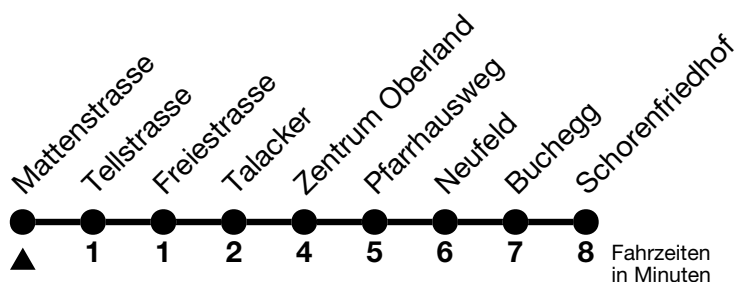

2

Mattenstrasse → Schorenfriedhof

Gültig 10.12.2023 - 14.12.2024

Alle Angaben ohne Gewähr

Uhr	Montag - Freitag						Samstag					Sonn- und Feiertag				
05	40															
06	00	14	24	34	44	54	04	19	34	49	04	19	34	49		
07	04	14	24	34	44	54	04	19	34	49	04	19	34	49		
08	04	14	24	34	44	54	05	20	35	50	05	20	35	50		
09	04	14	24	34	44	54	04	14	24	34	44	54	05	20	35	50
10	04	14	24	34	44	54	04	14	24	34	44	54	05	20	35	50
11	04	14	24	34	44	54	04	14	24	34	44	54	05	20	35	50
12	04	14	24	34	44	54	04	14	24	34	44	54	05	20	35	50
13	04	14	24	34	44	54	04	14	24	34	44	54	05	20	35	50
14	04	14	24	34	44	54	04	14	24	34	44	54	05	20	35	50
15	04	14	24	34	44	54	04	14	24	34	44	54	05	20	35	50
16	04	14	24	34	44	54	04	14	24	34	44	54	05	20	35	50
17	04	14	24	34	44	54	05	20	35	50	05	20	35	50		
18	04	14	24	34	44	54	05	20	35	50	05	20	35	50		
19	04	14	24	34	49	05	20	35	50	05	20	35	50			
20	04	19	34	49	04	19	34	49	04	19	34	49				
21	04	19	34	49 _a	04	19	34	49	04	19	34					
22	04	19 _a	34	49 _a	04	19	34	49	04	34						
23	04	19 _a	34	49 _a	04	19	34	49	04	34						
00	05	37 _a	05	37	05											

a = Fährt nur in den Nächten Donnerstag auf Freitag und Freitag auf Samstag

Feiertage sind 25. + 26.12.2023, 01. + 02.01., 29.03. + 01.04., 09. + 20.05., 01.08.2024

Moonliner siehe separater Fahrplan

VELOS: Der Veloselbstverlad ist beschränkt möglich