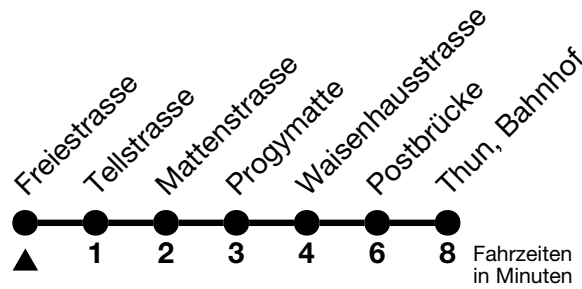

2

Freiestrasse → Thun, Bahnhof

Gültig 10.12.2023 - 14.12.2024

Alle Angaben ohne Gewähr

Uhr	Montag - Freitag						Samstag					Sonn- und Feiertag				
05	45	56					45					45				
06	06	16	26	36	46	56	03	18	33	48		03	18	33	48	
07	06	16	26	36	46	56	03	18	33	48		03	18	33	48	
08	06	16	26	36	46	56	03	18	33	46	56	03	18	33	48	
09	06	16	26	36	46	56	06	16	26	36	46	56	03	18	33	48
10	06	16	26	36	46	56	06	16	26	36	46	56	03	18	33	48
11	06	16	26	36	46	56	06	16	26	36	46	56	03	18	33	48
12	06	16	26	36	46	56	06	16	26	36	46	56	03	18	33	48
13	06	16	26	36	46	56	06	16	26	36	46	56	03	18	33	48
14	06	16	26	36	46	56	06	16	26	36	46	56	03	18	33	48
15	06	16	26	36	46	56	06	16	26	36	46	56	03	18	33	48
16	06	16	26	36	46	56	06	16	26	36	46		03	18	33	48
17	06	16	26	36	46	56	03	18	33	48			03	18	33	48
18	06	16	26	36	46	56	03	18	33	48			03	18	33	48
19	06	16	34	49			05	20	35	50			05	20	35	50
20	04	19	34	49			04	19	34	49			04	19	34	49
21	04	19	34 _a	49			04	19	34	49			04	19	49	
22	04 _a	19	34 _a	49			04	19	34	49			19	49		
23	04 _a	19	34 _a	49			04	19	34	49			19	49		
00	19 _a						19									

a = Fährt nur in den Nächten Donnerstag auf Freitag und Freitag auf Samstag

Fährt ab Thun, Bahnhof weiter als Linie 5 Dürrenast-Schorenfriedhof

Feiertage sind 25. + 26.12.2023, 01. + 02.01., 29.03. + 01.04., 09. + 20.05., 01.08.2024