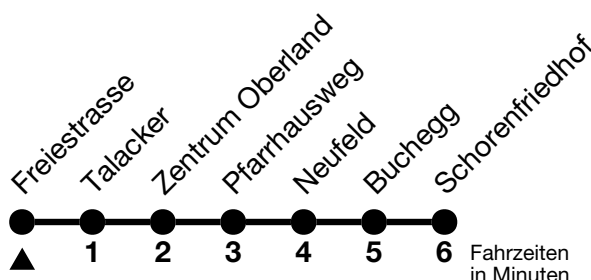

## Freiestrasse → Schorenfriedhof

Gültig 10.12.2023 - 14.12.2024

Alle Angaben ohne Gewähr

Uhr	Montag - Freitag						Samstag					Sonn- und Feiertag				
05	42															
06	02	16	26	36	46	56	06	21	36	51	06	21	36	51		
07	06	16	26	36	46	56	06	21	36	51	06	21	36	51		
08	06	16	26	36	46	56	07	22	37	52	07	22	37	52		
09	06	16	26	36	46	56	06	16	26	36	46	56	07	22	37	52
10	06	16	26	36	46	56	06	16	26	36	46	56	07	22	37	52
11	06	16	26	36	46	56	06	16	26	36	46	56	07	22	37	52
12	06	16	26	36	46	56	06	16	26	36	46	56	07	22	37	52
13	06	16	26	36	46	56	06	16	26	36	46	56	07	22	37	52
14	06	16	26	36	46	56	06	16	26	36	46	56	07	22	37	52
15	06	16	26	36	46	56	06	16	26	36	46	56	07	22	37	52
16	06	16	26	36	46	56	06	16	26	36	46	56	07	22	37	52
17	06	16	26	36	46	56	07	22	37	52	07	22	37	52		
18	06	16	26	36	46	56	07	22	37	52	07	22	37	52		
19	06	16	26	36	51	07	22	37	52	07	22	37	52			
20	06	21	36	51	06	21	36	51	06	21	36	51				
21	06	21	36	51 <sub>a</sub>	06	21	36	51	06	21	36					
22	06	21 <sub>a</sub>	36	51 <sub>a</sub>	06	21	36	51	06	36						
23	06	21 <sub>a</sub>	36	51 <sub>a</sub>	06	21	36	51	06	36						
00	07	39 <sub>a</sub>	07	39	07											

a = Fährt nur in den Nächten Donnerstag auf Freitag und Freitag auf Samstag

Feiertage sind 25. + 26.12.2023, 01. + 02.01., 29.03. + 01.04., 09. + 20.05., 01.08.2024

Moonliner siehe separater Fahrplan

VELOS: Der Veloselbstverlad ist beschränkt möglich