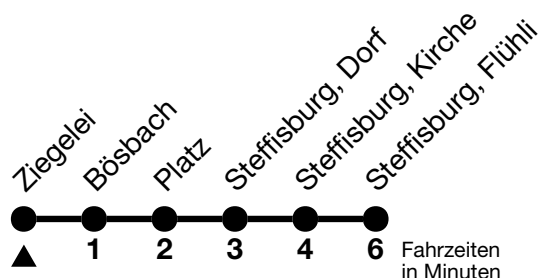

1

Ziegelei → Steffisburg, Flühli

Gültig 10.12.2023 - 14.12.2024

Alle Angaben ohne Gewähr

Uhr	Montag - Freitag						Samstag						Sonn- und Feiertag			
05	46															
06	06	16	26	36	46	56	06	21	36	51	06	21	36	51		
07	06	16	26	36	46	56	06	21	36	51	06	21	36	51		
08	06	16	26	36	46	56	06	21	36	51	06	21	36	51		
09	07	17	27	37	47	57	07	17	27	37	47	57	08	21	38	53
10	07	17	27	37	47	57	07	17	27	37	47	57	08	23	38	53
11	07	17	27	37	47	57	07	17	27	37	47	57	08	23	38	53
12	07	17	27	37	47	57	07	17	27	37	47	57	08	23	38	53
13	07	17	27	37	47	57	07	17	27	37	47	57	08	23	38	53
14	07	17	27	37	47	57	07	17	27	37	47	57	08	23	38	53
15	07	17	27	37	47	57	07	17	27	37	47	57	08	23	38	53
16	07	17	27	37	47	57	07	17	27	37	47	57	08	23	38	53
17	07	17	27	37	47	57	08	23	38	53	08	23	38	53		
18	07	17	27	37	47	57	08	23	38	53	08	23	38	53		
19	07	17	27	37	53	08	23	38	53	08	23	38	53			
20	08	21	36	51	06	21	36	51	06	21	36	51				
21	06	21	36	51 _a	06	21	36	51	06	21	36					
22	06	21 _a	36	51 _a	06	21	36	51	06	36						
23	06	21 _a	36	51 _a	06	21	36	51	06	36						
00	07	39 _a	07	39	07	39										

a = Fährt nur in den Nächten Donnerstag auf Freitag und Freitag auf Samstag

Feiertage sind 25. + 26.12.2023, 01. + 02.01., 29.03. + 01.04., 09. + 20.05., 01.08.2024

Moonliner siehe separater Fahrplan

VELOS: Der Veloselbstverlad ist beschränkt möglich