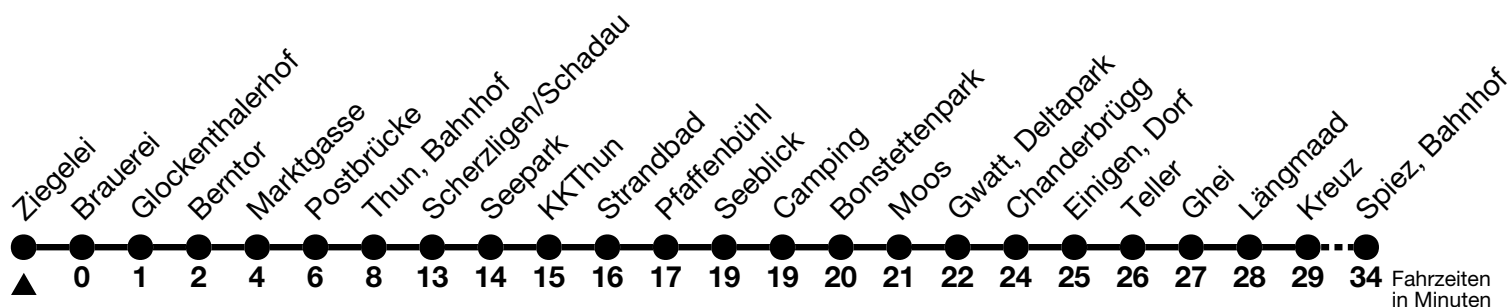

1

Ziegelei → Spiez, Bahnhof

Fahrzeiten
in Minuten

Gültig 10.12.2023 - 14.12.2024

Alle Angaben ohne Gewähr

Uhr	Montag - Freitag						Samstag				Sonn- und Feiertag					
05	46 _a	58 _a					46					46				
06	07	17 _a	27 _a	37	47 _a	57 _a	04 _a	19	34 _a	49		04 _a	19	34 _a	49	
07	07	17 _a	27 _a	37	47 _a	57 _a	04 _a	19	34 _a	49		04 _a	19	34 _a	49	
08	07 _a	17	27 _a	37 _a	47	57 _a	04 _a	19	33 _a	47	57 _a	04 _a	19	34 _a	49	
09	07 _a	17	27 _a	37 _a	47	57 _a	07 _a	17	27 _a	37 _a	47	57 _a	04 _a	18	33 _a	48
10	07 _a	17	27 _a	37 _a	47	57 _a	07 _a	17	27 _a	37 _a	47	57 _a	03 _a	18	33 _a	48
11	07 _a	17	27 _a	37 _a	47	57 _a	07 _a	17	27 _a	37 _a	47	57 _a	03 _a	18	33 _a	48
12	07 _a	17	27 _a	37 _a	47	57 _a	07 _a	17	27 _a	37 _a	47	57 _a	03 _a	18	33 _a	48
13	07 _a	17	27 _a	37 _a	47	57 _a	07 _a	17	27 _a	37 _a	47	57 _a	03 _a	18	33 _a	48
14	07 _a	17	27 _a	37 _a	47	57	07 _a	17	27 _a	37 _a	47	57 _a	03 _a	18	33 _a	48
15	07 _a	17 _a	27	37 _a	47 _a	57	07 _a	17	27 _a	37 _a	47	57 _a	03 _a	18	33 _a	48
16	07 _a	17 _a	27	37 _a	47 _a	57	07 _a	17	27 _a	37 _a	48		03 _a	18	33 _a	48
17	07 _a	17 _a	27	37 _a	47 _a	57	03 _a	19	34 _a	49		03 _a	19	34 _a	49	
18	07 _a	17 _a	27	37 _a	47 _a	57	04 _a	19	34 _a	49		04 _a	19	34 _a	49	
19	07 _a	17	33 _a	48			04 _a	19	34 _a	49		04 _a	19	34 _a	49	
20	04 _a	19	34 _a	49			04 _a	19	34 _a	49		04 _a	19	34 _a	49	
21	04 _a	19	34 _a ^b	49			04 _a	19	34 _a	49		04 _a	19	49		
22	04 _a ^b	19	34 _a ^b	49			04 _a	19	34 _a	49		19	49			
23	04 _a ^b	19	34 _a ^b	49			04 _a	19	34 _a	49		19	49			
00	19 _a ^b						19 _a									

a = Fahrt bis Gwatt, Deltapark b = Fahrt nur in den Nächten Donnerstag auf Freitag und Freitag auf Samstag

Feiertage sind 25. + 26.12.2023, 01. + 02.01., 29.03. + 01.04., 09. + 20.05., 01.08.2024

Moonliner siehe separater Fahrplan