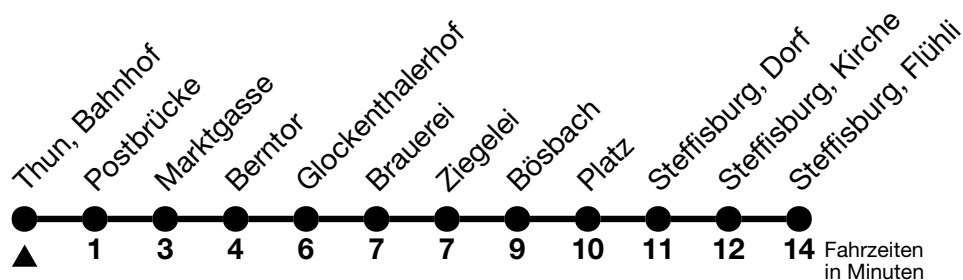

1

Thun, Bahnhof → Steffisburg, Flühli

Gültig 10.12.2023 - 14.12.2024

Alle Angaben ohne Gewähr

Uhr	Montag - Freitag						Samstag						Sonn- und Feiertag			
05	39	59														
06	09	19	29	39	49	59	00	15	30	45			00	15	30	45
07	09	19	29	39	49	59	00	15	30	45			00	15	30	45
08	09	19	29	39	49	59	00	15	30	45	59		00	15	30	45
09	09	19	29	39	49	59	09	19	29	39	49	59	00	15	30	45
10	09	19	29	39	49	59	09	19	29	39	49	59	00	15	30	45
11	09	19	29	39	49	59	09	19	29	39	49	59	00	15	30	45
12	09	19	29	39	49	59	09	19	29	39	49	59	00	15	30	45
13	09	19	29	39	49	59	09	19	29	39	49	59	00	15	30	45
14	09	19	29	39	49	59	09	19	29	39	49	59	00	15	30	45
15	09	19	29	39	49	59	09	19	29	39	49	59	00	15	30	45
16	09	19	29	39	49	59	09	19	29	39	49		00	15	30	45
17	09	19	29	39	49	59	00	15	30	45			00	15	30	45
18	09	19	29	39	49	59	00	15	30	45			00	15	30	45
19	09	19	29	45			00	15	30	45			00	15	30	45
20	00	15	30	45			00	15	30	45			00	15	30	45
21	00	15	30	45_a			00	15	30	45			00	15	30	
22	00	15_a	30	45_a			00	15	30	45			00	30		
23	00	15_a	30	45_a			00	15	30	45			00	30		
00	01	33_a					01	33					01			

a = Fahrt nur in den Nächten Donnerstag auf Freitag und Freitag auf Samstag

Feiertage sind 25. + 26.12.2023, 01. + 02.01., 29.03. + 01.04., 09. + 20.05., 01.08.2024

Moonliner siehe separater Fahrplan

VELOS: Der Veloselbstverlad ist beschränkt möglich

Ihr Fahrplan
in Echtzeit

STI Bus AG
Grabenstrasse 36
3600 Thun

Tel. 033 225 13 13
info@stibus.ch
stibus.ch