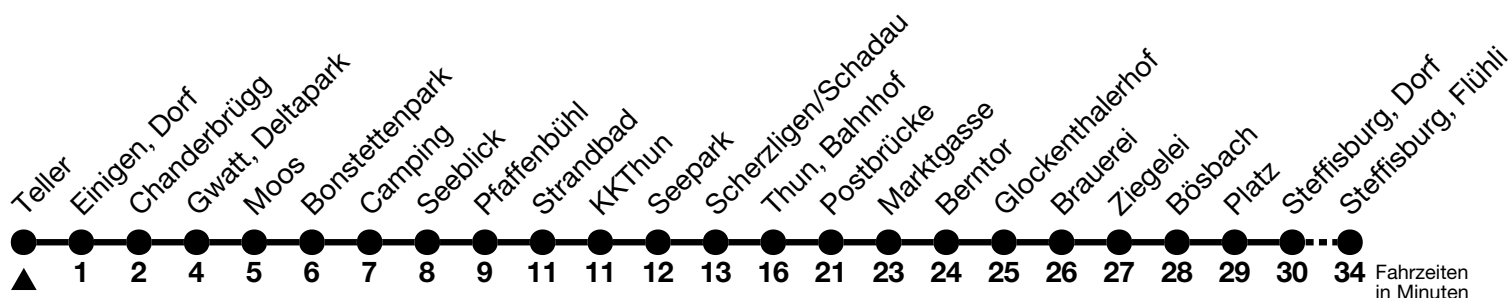

1

Teller → Steffisburg, Flühli

Gültig 10.12.2023 - 14.12.2024

Alle Angaben ohne Gewähr

Uhr	Montag - Freitag				Samstag		Sonn- und Feiertag	
05	37	59			38		38	
06	12 ^c _a	29	42 ^c _a	59	11	41	11	41
07	12 ^c _a	29	42 ^c _a	59	11	41	11	41
08	12 ^c _a	29	42 ^c _a		11	39	11	40
09	09	39			09	39	10	40
10	09	39			09	39	10	40
11	09	39			09	39	10	40
12	09	39			09	39	10	40
13	09	39			09	39	10	40
14	09	39			09	39	10	40
15	09	37 ^c _a	49		09	39	10	40
16	07 ^c _a	19	37 ^c _a	49	09	40	10	40
17	07 ^c _a	19	37 ^c _a	49	10	40	10	40
18	07 ^c _a	19	37 ^c _a	49	10	40	10	40
19	07 ^c _a	25	40	55	10	41	10	41
20	11	41			11	41	11	41
21	11	41			11	41	11	41
22	11	41			11	41	11	41
23	11	41			11	41	11	41
00	11 _b	28 ^b _a			11	28 _a		

a = Fährt bis Thun, Bahnhof

b = Fährt nur in den Nächten Donnerstag auf Freitag und Freitag auf Samstag

c = Expressbus zwischen Gwatt, Deltapark und Thun, Bahnhof. Halt nur Thun, Seeblick, Strandbad und KKThun

Feiertage sind 25. + 26.12.2023, 01. + 02.01., 29.03. + 01.04., 09. + 20.05., 01.08.2024

Moonliner siehe separater Fahrplan

VELOS: Der Veloselbstverlad ist beschränkt möglich

Ihr Fahrplan
in Echtzeit

STI Bus AG
Grabenstrasse 36
3600 Thun