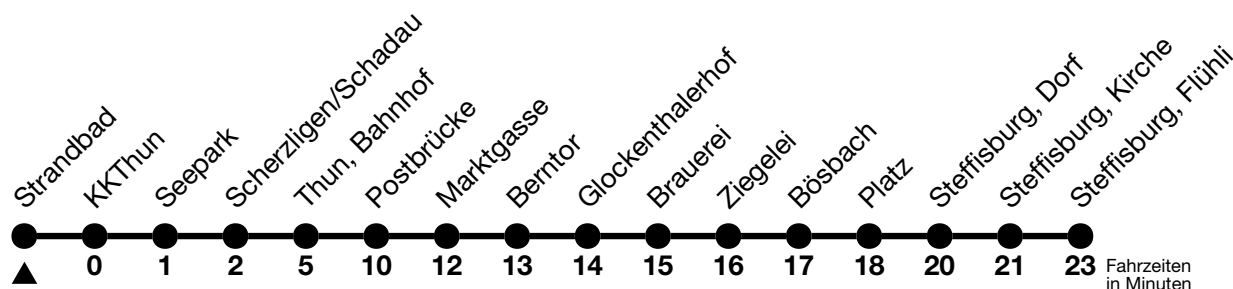

1

Strandbad → Steffisburg, Flühli

Gültig 10.12.2023 - 14.12.2024

Alle Angaben ohne Gewähr

Uhr	Montag - Freitag									Samstag					Sonn- und Feiertag			
05	48									48					48			
06	00	10	20	21 ^c _a	30	40	50	51 ^c _a	06	21	36	51	06	21	36	51		
07	00	10	20	21 ^c _a	30	40	50	51 ^c _a	06	21	36	51	06	21	36	51		
08	00	10	20	21 ^c _a	30	40	50	51 ^c _a	06	21	36	50	06	21	36	51		
09	00	10	20	30	40	50	00	10	20	30	40	50	06	21	36	51		
10	00	10	20	30	40	50	00	10	20	30	40	50	06	21	36	51		
11	00	10	20	30	40	50	00	10	20	30	40	50	06	21	36	51		
12	00	10	20	30	40	50	00	10	20	30	40	50	06	21	36	51		
13	00	10	20	30	40	50	00	10	20	30	40	50	06	21	36	51		
14	00	10	20	30	40	50	00	10	20	30	40	50	06	21	36	51		
15	00	10	20	30	40	47 ^c _a	50	00	10	20	30	40	50	06	21	36	51	
16	00	10	17 ^c _a	20	30	40	47 ^c _a	50	00	10	20	30	40	51	06	21	36	51
17	00	10	17 ^c _a	20	30	40	47 ^c _a	50	06	21	36	51	06	21	36	51		
18	00	10	17 ^c _a	20	30	40	47 ^c _a	50	06	21	36	51	06	21	36	51		
19	00	10	17 ^c _a	20	36	51	06	21	36	51	06	21	36	51				
20	06	21	36	51	06	21	36	51	06	21	36	51						
21	06	21	36 _b	51	06	21	36	51	06	21	51							
22	06 _b	21	36 _b	51	06	21	36	51	21	51								
23	06 _b	21	36 _b	51	06	21	36	51	21	51								
00	21 _b	38 ^b _a	21	38 _a														

a = Fahrt bis Thun, Bahnhof

b = Fahrt nur in den Nächten Donnerstag auf Freitag und Freitag auf Samstag

c = Expressbus zwischen Gwatt, Deltapark und Thun, Bahnhof. Halt nur Thun, Seeblick, Strandbad und KKThun

Feiertage sind 25. + 26.12.2023, 01. + 02.01., 29.03. + 01.04., 09. + 20.05., 01.08.2024

Moonliner siehe separater Fahrplan

VELOS: Der Veloselbstverlad ist beschränkt möglich

Ihr Fahrplan
in Echtzeit

STI Bus AG
Grabenstrasse 36
3600 Thun