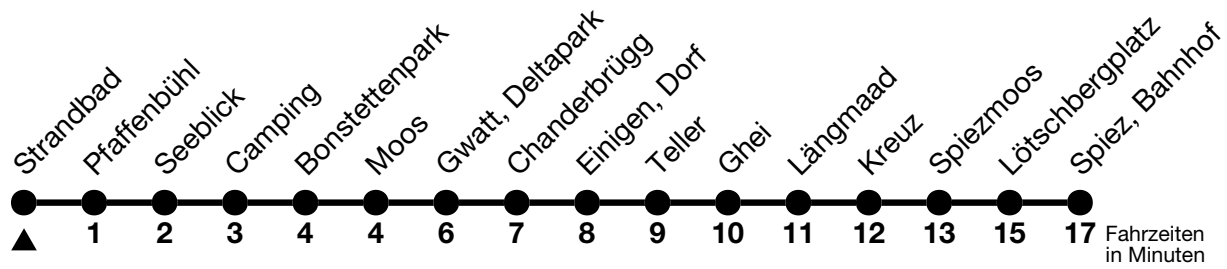

1

Strandbad → Spiez, Bahnhof

Gültig 10.12.2023 - 14.12.2024

Alle Angaben ohne Gewähr

Uhr	Montag - Freitag									Samstag					Sonn- und Feiertag				
05	32	54								14	34				34				
06	04 _a	07 _c	14 _a	24	34 _a	37 _c	44 _a	54		04	19 _a	34	49 _a		04	19 _a	34	49 _a	
07	04 _a	07 _c	14 _a	24	34 _a	37 _c	44 _a	54		04	19 _a	34	49 _a		04	19 _a	34	49 _a	
08	04 _a	07 _c	14 _a	24 _a	34	44 _a	54 _a			04	19 _a	34	50 _a		04	19 _a	34	49 _a	
09	04	14 _a	24 _a	34	44 _a	54 _a				04	14 _a	24 _a	34	44 _a	54 _a	04	19 _a	35	50 _a
10	04	14 _a	24 _a	34	44 _a	54 _a				04	14 _a	24 _a	34	44 _a	54 _a	05	20 _a	35	50 _a
11	04	14 _a	24 _a	34	44 _a	54 _a				04	14 _a	24 _a	34	44 _a	54 _a	05	20 _a	35	50 _a
12	04	14 _a	24 _a	34	44 _a	54 _a				04	14 _a	24 _a	34	44 _a	54 _a	05	20 _a	35	50 _a
13	04	14 _a	24 _a	34	44 _a	54 _a				04	14 _a	24 _a	34	44 _a	54 _a	05	20 _a	35	50 _a
14	04	14 _a	24 _a	34	44 _a	54 _a				04	14 _a	24 _a	34	44 _a	54 _a	05	20 _a	35	50 _a
15	04	14	24 _a	32 _c	34 _a	44	54 _a			04	14 _a	24 _a	34	44 _a	54 _a	05	20 _a	35	50 _a
16	02 _c	04 _a	14	24 _a	32 _c	34 _a	44	54 _a		04	14 _a	24 _a	34	44 _a	54 _a	05	20 _a	35	50 _a
17	02 _c	04 _a	14	24 _a	32 _c	34 _a	44	54 _a		05	20 _a	35	50 _a		05	20 _a	35	50 _a	
18	02 _c	04 _a	14	24 _a	32 _c	34 _a	44	54 _a		05	20 _a	35	50 _a		05	20 _a	35	50 _a	
19	02 _c	04 _a	14	24 _a	34	50 _a				05	20 _a	35	50 _a		05	20 _a	35	50 _a	
20	05	20 _a	35	50 _a						05	20 _a	35	50 _a		05	20 _a	35	50 _a	
21	05	20 _a	35	50 _a ^b						05	20 _a	35	50 _a		05	20 _a	35		
22	05	20 _a ^b	35	50 _a ^b						05	20 _a	35	50 _a		05	35			
23	05	20 _a ^b	35	50 _a ^b						05	20 _a	35	50 _a		05	35			
00	06	38 _a ^b								06	38 _a				06				

a = Fährt bis Gwatt, Deltapark

b = Fährt nur in den Nächten Donnerstag auf Freitag und Freitag auf Samstag

c = Expressbus zwischen Thun, Bahnhof und Gwatt, Deltapark. Halt nur Thun, KKThun, Strandbad und Seeblick