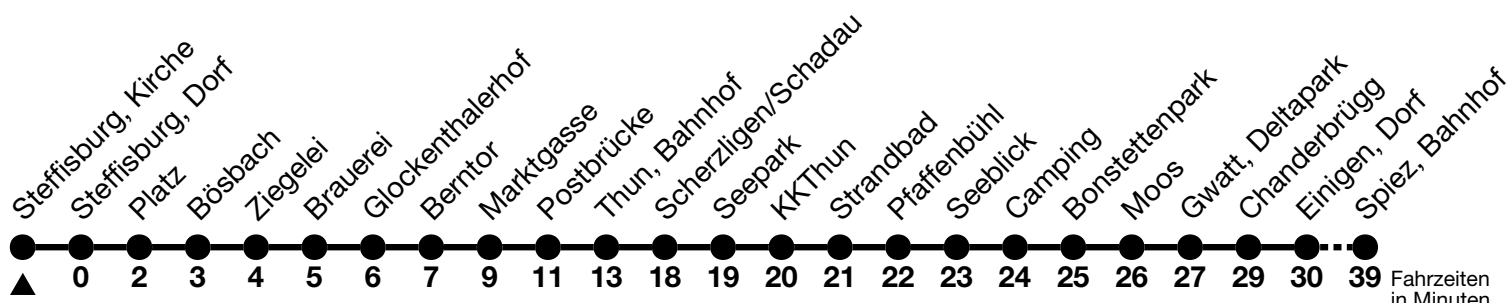

1

Steffisburg, Kirche → Spiez, Bahnhof

Gültig 10.12.2023 - 14.12.2024

Alle Angaben ohne Gewähr

Uhr	Montag - Freitag							Samstag					Sonn- und Feiertag					
05	41 _a	53 _a						42					42					
06	02	12 _a	22 _a	32	42 _a	52 _a		00 _a	15	30 _a	45		00 _a	15	30 _a	45		
07	02	12 _a	22 _a	32	42 _a	52 _a		00 _a	15	30 _a	45		00 _a	15	30 _a	45		
08	02 _a	12	22 _a	32 _a	42	52 _a		00 _a	15	28 _a	42	52 _a	00 _a	15	30 _a	45		
09	02 _a	12	22 _a	32 _a	42	52 _a		02 _a	12	22 _a	32 _a	42	52 _a	00 _a	13	28 _a	43	58 _a
10	02 _a	12	22 _a	32 _a	42	52 _a		02 _a	12	22 _a	32 _a	42	52 _a	13	28 _a	43	58 _a	
11	02 _a	12	22 _a	32 _a	42	52 _a		02 _a	12	22 _a	32 _a	42	52 _a	13	28 _a	43	58 _a	
12	02 _a	12	22 _a	32 _a	42	52 _a		02 _a	12	22 _a	32 _a	42	52 _a	13	28 _a	43	58 _a	
13	02 _a	12	22 _a	32 _a	42	52 _a		02 _a	12	22 _a	32 _a	42	52 _a	13	28 _a	43	58 _a	
14	02 _a	12	22 _a	32 _a	42	52		02 _a	12	22 _a	32 _a	42	52 _a	13	28 _a	43	58 _a	
15	02 _a	12 _a	22	32 _a	42 _a	52		02 _a	12	22 _a	32 _a	42	52 _a	13	28 _a	43	58 _a	
16	02 _a	12 _a	22	32 _a	42 _a	52		02 _a	12	22 _a	32 _a	43	58 _a	13	28 _a	43	58 _a	
17	02 _a	12 _a	22	32 _a	42 _a	52		14	29 _a	44	59 _a		14	29 _a	44	59 _a		
18	02 _a	12 _a	22	32 _a	42 _a	52		14	29 _a	44	59 _a		14	29 _a	44	59 _a		
19	02 _a	12	28 _a	43				14	29 _a	44			14	29 _a	44			
20	00 _a	15	30 _a	45				00 _a	15	30 _a	45		00 _a	15	30 _a	45		
21	00 _a	15	30 _b	45				00 _a	15	30 _a	45		00 _a	15	45			
22	00 _b	15	30 _b	45				00 _a	15	30 _a	45		15	45				
23	00 _b	15	30 _b	45				00 _a	15	30 _a	45		15	45				
00	15 _b							15 _a										

a = Fährt bis Gwatt, Deltapark b = Fährt nur in den Nächten Donnerstag auf Freitag und Freitag auf Samstag

Feiertage sind 25. + 26.12.2023, 01. + 02.01., 29.03. + 01.04., 09. + 20.05., 01.08.2024

VELOS: Der Veloselbstverlad ist beschränkt möglich