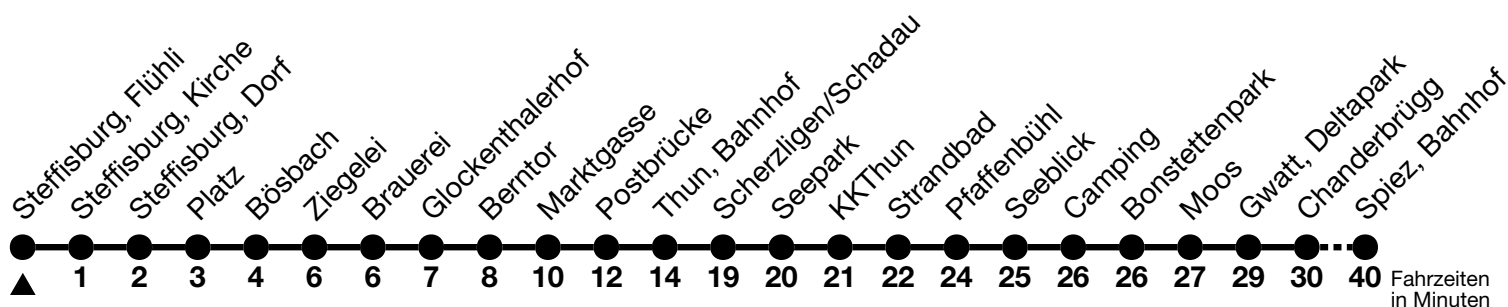

1

Steffisburg, Flühli → Spiez, Bahnhof

Fahrzeiten in Minuten

Gültig 10.12.2023 - 14.12.2024

Alle Angaben ohne Gewähr

Uhr	Montag - Freitag						Samstag						Sonn- und Feiertag			
05	40 _a	52 _a					41	59 _a					41	59 _a		
06	01	11 _a	21 _a	31	41 _a	51 _a	14	29 _a	44	59 _a			14	29 _a	44	59 _a
07	01	11 _a	21 _a	31	41 _a	51 _a	14	29 _a	44	59 _a			14	29 _a	44	59 _a
08	01 _a	11	21 _a	31 _a	41	51 _a	14	27 _a	41	51 _a			14	29 _a	44	59 _a
09	01 _a	11	21 _a	31 _a	41	51 _a	01 _a	11	21 _a	31 _a	41	51 _a	12	27 _a	42	57 _a
10	01 _a	11	21 _a	31 _a	41	51 _a	01 _a	11	21 _a	31 _a	41	51 _a	12	27 _a	42	57 _a
11	01 _a	11	21 _a	31 _a	41	51 _a	01 _a	11	21 _a	31 _a	41	51 _a	12	27 _a	42	57 _a
12	01 _a	11	21 _a	31 _a	41	51 _a	01 _a	11	21 _a	31 _a	41	51 _a	12	27 _a	42	57 _a
13	01 _a	11	21 _a	31 _a	41	51 _a	01 _a	11	21 _a	31 _a	41	51 _a	12	27 _a	42	57 _a
14	01 _a	11	21 _a	31 _a	41	51	01 _a	11	21 _a	31 _a	41	51 _a	12	27 _a	42	57 _a
15	01 _a	11 _a	21	31 _a	41 _a	51	01 _a	11	21 _a	31 _a	41	51 _a	12	27 _a	42	57 _a
16	01 _a	11 _a	21	31 _a	41 _a	51	01 _a	11	21 _a	31 _a	42	57 _a	12	27 _a	42	57 _a
17	01 _a	11 _a	21	31 _a	41 _a	51	13	28 _a	43	58 _a			13	28 _a	43	58 _a
18	01 _a	11 _a	21	31 _a	41 _a	51	13	28 _a	43	58 _a			13	28 _a	43	58 _a
19	01 _a	11	27 _a	42	59 _a		13	28 _a	43	59 _a			13	28 _a	43	59 _a
20	14	29 _a	44	59 _a			14	29 _a	44	59 _a			14	29 _a	44	59 _a
21	14	29 _a ^b	44	59 _a ^b			14	29 _a	44	59 _a			14	44		
22	14	29 _a ^b	44	59 _a ^b			14	29 _a	44	59 _a			14	44		
23	14	29 _a ^b	44				14	29 _a	44				14	44		
00	14 _a ^b						14 _a									

a = Fährt bis Gwatt, Deltapark b = Fährt nur in den Nächten Donnerstag auf Freitag und Freitag auf Samstag

Feiertage sind 25. + 26.12.2023, 01. + 02.01., 29.03. + 01.04., 09. + 20.05., 01.08.2024

VELOS: Der Veloselbstverlad ist beschränkt möglich

Ihr Fahrplan in Echtzeit

STI Bus AG
Grabenstrasse 36
3600 Thun

Tel. 033 225 13 13
info@stibus.ch
stibus.ch