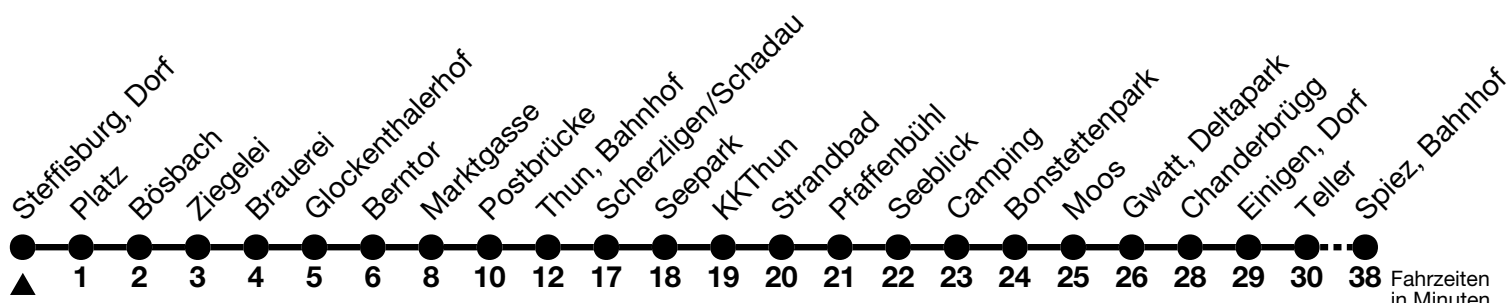

1

Steffisburg, Dorf → Spiez, Bahnhof

Gültig 10.12.2023 - 14.12.2024

Alle Angaben ohne Gewähr

Uhr	Montag - Freitag							Samstag					Sonn- und Feiertag					
05	42_a	54_a						43					43					
06	03	13_a	23_a	33	43_a	53_a		01_a	16	31_a	46			01_a	16	31_a	46	
07	03	13_a	23_a	33	43_a	53_a		01_a	16	31_a	46			01_a	16	31_a	46	
08	03_a	13	23_a	33_a	43	53_a		01_a	16	29_a	43	53_a		01_a	16	31_a	46	
09	03_a	13	23_a	33_a	43	53_a		03_a	13	23_a	33_a	43	53_a	01_a	14	29_a	44	59_a
10	03_a	13	23_a	33_a	43	53_a		03_a	13	23_a	33_a	43	53_a	14	29_a	44	59_a	
11	03_a	13	23_a	33_a	43	53_a		03_a	13	23_a	33_a	43	53_a	14	29_a	44	59_a	
12	03_a	13	23_a	33_a	43	53_a		03_a	13	23_a	33_a	43	53_a	14	29_a	44	59_a	
13	03_a	13	23_a	33_a	43	53_a		03_a	13	23_a	33_a	43	53_a	14	29_a	44	59_a	
14	03_a	13	23_a	33_a	43	53		03_a	13	23_a	33_a	43	53_a	14	29_a	44	59_a	
15	03_a	13_a	23	33_a	43_a	53		03_a	13	23_a	33_a	43	53_a	14	29_a	44	59_a	
16	03_a	13_a	23	33_a	43_a	53		03_a	13	23_a	33_a	44	59_a	14	29_a	44	59_a	
17	03_a	13_a	23	33_a	43_a	53		15	30_a	45				15	30_a	45		
18	03_a	13_a	23	33_a	43_a	53		00_a	15	30_a	45			00_a	15	30_a	45	
19	03_a	13	29_a	44				00_a	15	30_a	45			00_a	15	30_a	45	
20	00_a	15	30_a	45				00_a	15	30_a	45			00_a	15	30_a	45	
21	00_a	15	30_a^b	45				00_a	15	30_a	45			00_a	15	45		
22	00_a^b	15	30_a^b	45				00_a	15	30_a	45			15	45			
23	00_a^b	15	30_a^b	45				00_a	15	30_a	45			15	45			
00	15_a^b							15_a										

a = Fahrt bis Gwatt, Deltapark   b = Fahrt nur in den Nächten Donnerstag auf Freitag und Freitag auf Samstag

Feiertage sind 25. + 26.12.2023, 01. + 02.01., 29.03. + 01.04., 09. + 20.05., 01.08.2024

Moonliner siehe separater Fahrplan

VELOS: Der Veloselbstverlad ist beschränkt möglich

Ihr Fahrplan
in Echtzeit

STI Bus AG
Grabenstrasse 36
3600 Thun

Tel. 033 225 13 13
info@stibus.ch
stibus.ch