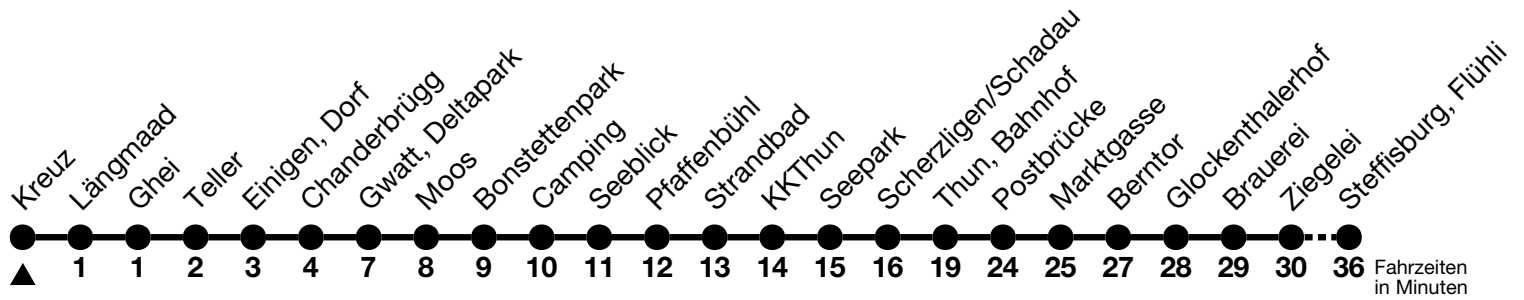

1

Kreuz → Steffisburg, Flühli

Gültig 10.12.2023 - 14.12.2024

Alle Angaben ohne Gewähr

Uhr	Montag - Freitag				Samstag		Sonn- und Feiertag	
05	34	56			36		36	
06	09 ^c _a	26	39 ^c _a	56	09	39	09	39
07	09 ^c _a	26	39 ^c _a	56	09	39	09	39
08	09 ^c _a	26	39 ^c _a		09	36	09	37
09	06	36			06	36	07	37
10	06	36			06	36	07	37
11	06	36			06	36	07	37
12	06	36			06	36	07	37
13	06	36			06	36	07	37
14	06	36			06	36	07	37
15	06	34 ^c _a	46		06	36	07	37
16	04 ^c _a	16	34 ^c _a	46	06	37	07	37
17	04 ^c _a	16	34 ^c _a	46	07	37	07	37
18	04 ^c _a	16	34 ^c _a	46	07	37	07	37
19	04 ^c _a	22	37	53	07	39	07	39
20	09	39			09	39	09	39
21	09	39			09	39	09	39
22	09	39			09	39	09	39
23	09	39			09	39	09	39
00	09 ^b _b	26 ^b _a			09	26 ^a _a		

a = Fährt bis Thun, Bahnhof

b = Fährt nur in den Nächten Donnerstag auf Freitag und Freitag auf Samstag

c = Expressbus zwischen Gwatt, Deltapark und Thun, Bahnhof. Halt nur Thun, Seeblick, Strandbad und KKThun

Feiertage sind 25. + 26.12.2023, 01. + 02.01., 29.03. + 01.04., 09. + 20.05., 01.08.2024

Moonliner siehe separater Fahrplan

VELOS: Der Veloselbstverlad ist beschränkt möglich

Ihr Fahrplan
in Echtzeit

STI Bus AG
Grabenstrasse 36
3600 Thun