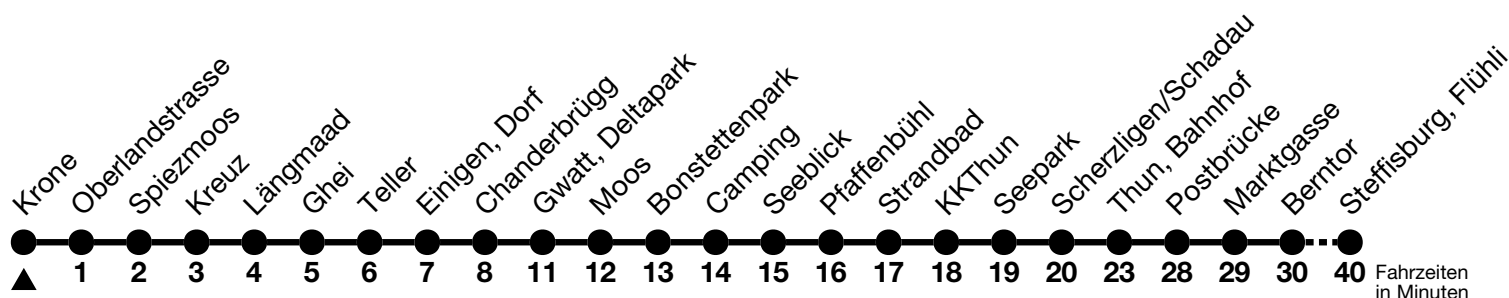

1

Krone → Steffisburg, Flühli

Gültig 10.12.2023 - 14.12.2024

Alle Angaben ohne Gewähr

Uhr	Montag - Freitag				Samstag		Sonn- und Feiertag	
05	30	52			33		33	
06	05 ^c _a	22	35 ^c _a	52	06	36	06	36
07	05 ^c _a	22	35 ^c _a	52	06	36	06	36
08	05 ^c _a	22	35 ^c _a		06	32	06	33
09	02	32			02	32	03	33
10	02	32			02	32	03	33
11	02	32			02	32	03	33
12	02	32			02	32	03	33
13	02	32			02	32	03	33
14	02	32			02	32	03	33
15	02	30 ^c _a	42		02	32	03	33
16	00 ^c _a	12	30 ^c _a	42	02	33	03	33
17	00 ^c _a	12	30 ^c _a	42	03	33	03	33
18	00 ^c _a	12	30 ^c _a	42	03	33	03	33
19	00 ^c _a	18	33	50	03	36	03	36
20	06	36			06	36	06	36
21	06	36			06	36	06	36
22	06	36			06	36	06	36
23	06	36			06	36	06	36
00	06 _b	23 ^b _a			06	23 _a		

a = Fährt bis Thun, Bahnhof

b = Fährt nur in den Nächten Donnerstag auf Freitag und Freitag auf Samstag

c = Expressbus zwischen Gwatt, Deltapark und Thun, Bahnhof. Halt nur Thun, Seeblick, Strandbad und KKThun

Feiertage sind 25. + 26.12.2023, 01. + 02.01., 29.03. + 01.04., 09. + 20.05., 01.08.2024

Moonliner siehe separater Fahrplan

VELOS: Der Veloselbstverlad ist beschränkt möglich

Ihr Fahrplan
in Echtzeit

STI Bus AG
Grabenstrasse 36
3600 Thun